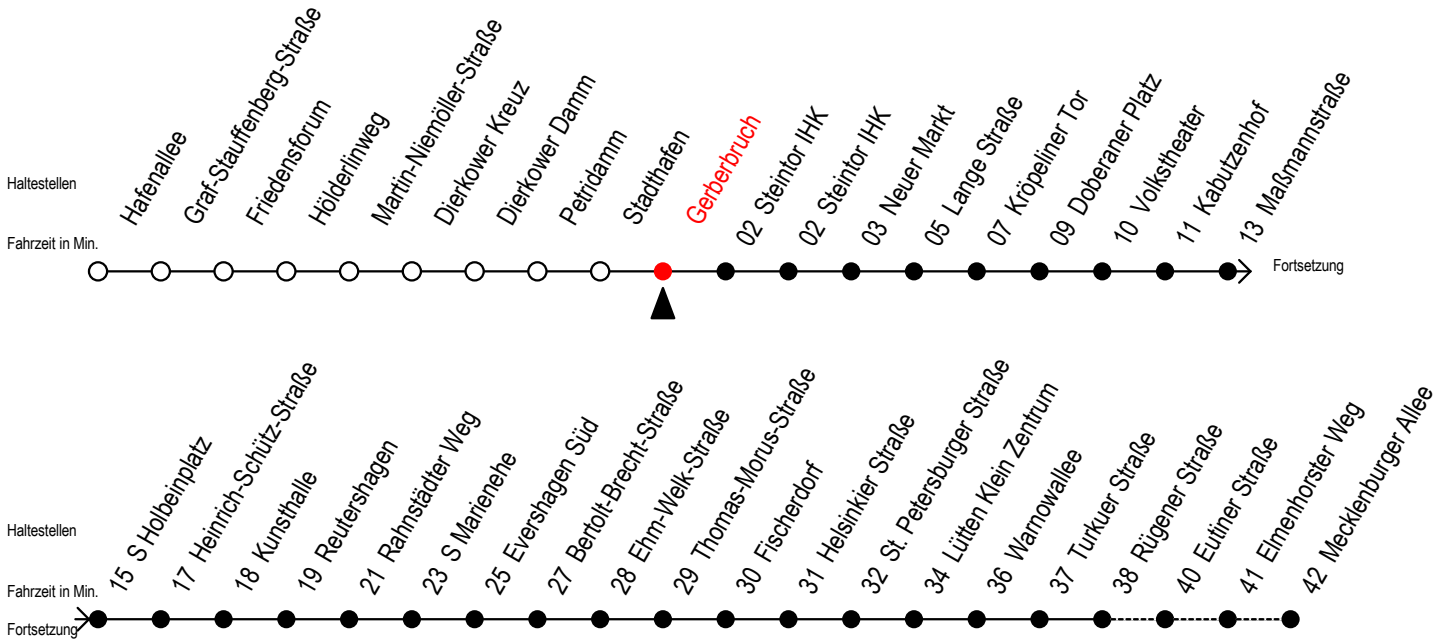

Gültig ab 01.02.2021

Alle Angaben ohne Gewähr

Richtung: Mecklenburger Allee

Sonderfahrplan Pandemie 2

Uhr Montag - Freitag

Uhr Samstag

Uhr Sonntag

4	19	49	4	--	4	--			
5	19	36	51	5	--	5	--		
6	06	21	34 <sup>R</sup>	44	54 <sup>R</sup>	6	--		
7	04 <sup>R</sup>	14	24 <sup>R</sup>	34 <sup>R</sup>	44	54 <sup>R</sup>	7	--	
8	04 <sup>R</sup>	14	24 <sup>R</sup>	34 <sup>R</sup>	44	54 <sup>R</sup>	8	18	48
9	04 <sup>R</sup>	14	24 <sup>R</sup>	34 <sup>R</sup>	44	54 <sup>R</sup>	9	18	48
10	04 <sup>R</sup>	14	24 <sup>R</sup>	34 <sup>R</sup>	44	54 <sup>R</sup>	10	18	48
11	04 <sup>R</sup>	14	24 <sup>R</sup>	34 <sup>R</sup>	44	54 <sup>R</sup>	11	18	48
12	04 <sup>R</sup>	14	24 <sup>R</sup>	34 <sup>R</sup>	44	54 <sup>R</sup>	12	18	48
13	04 <sup>R</sup>	14	24 <sup>R</sup>	34 <sup>R</sup>	44	54 <sup>R</sup>	13	18	48
14	04 <sup>R</sup>	14	24 <sup>R</sup>	34 <sup>R</sup>	44	54 <sup>R</sup>	14	18	48
15	04 <sup>R</sup>	14	24 <sup>R</sup>	34 <sup>R</sup>	44	54 <sup>R</sup>	15	18	48
16	04 <sup>R</sup>	14	24 <sup>R</sup>	34 <sup>R</sup>	44	54 <sup>R</sup>	16	18	48
17	06	21	36	42 <sup>E</sup>	51	17	18	48	
18	06	21	29 <sup>E</sup>	49	59 <sup>E</sup>	18	18	48	
19	19	49	19	18	48	19	18	48	
20	19	49	20	19	49	20	19	49	
21	19	49	21	19	49	21	19	49	
22	19	49	22	19	49	22	19	49	
23	19	49	23	19	49	23	19	49	
0	10 <sup>E</sup>	40 <sup>E</sup>	0	10 <sup>E</sup>	40 <sup>E</sup>	0	10 <sup>E</sup>	40 <sup>E</sup>	

R = fährt bis Rügener Straße

E = fährt bis Heinrich-Schütz-Str.