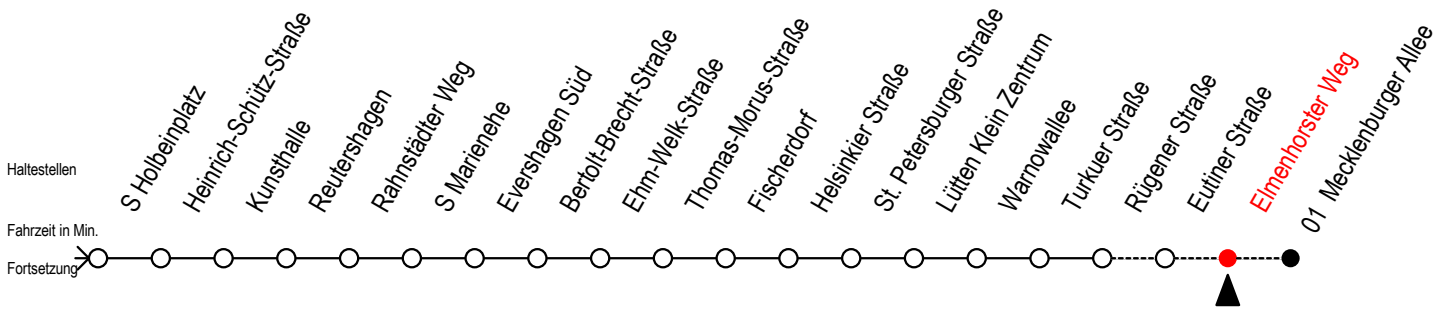

Gültig ab 01.02.2021

Alle Angaben ohne Gewähr

Richtung: Mecklenburger Allee

Sonderfahrplan Pandemie 2

Uhr Montag - Freitag					Uhr Samstag			Uhr Sonntag					
3	50				3	--				3	--		
4	15	45			4	--				4	--		
5	00	30	53		5	50				5	--		
6	00	20	35	38 50	6	15				6	--		
7	05	27	57		7	00	30			7	44		
8	27	57			8	00	30	37		8	14		
9	27	57			9	00	30			9	00	30	
10	27	57			10	00	30			10	00	30	
11	27	57			11	00	30			11	00	30	
12	27	57			12	00	30			12	00	30	
13	27	57			13	00	30			13	00	30	
14	27	57			14	00	30			14	00	30	
15	27	57			15	00	30			15	00	30	
16	27	57			16	00	30			16	00	30	
17	27	50			17	00	30			17	00	30	
18	05	20	35	50	18	00	30			18	00	30	
19	05	30			19	00	30			19	00	30	
20	00	30			20	00	30			20	00	30	
21	00	30			21	00	30			21	00	30	
22	00	30			22	00	30			22	00	30	
23	00	30			23	00	30			23	00	30	
0	00	30			0	00	30			0	00	30	