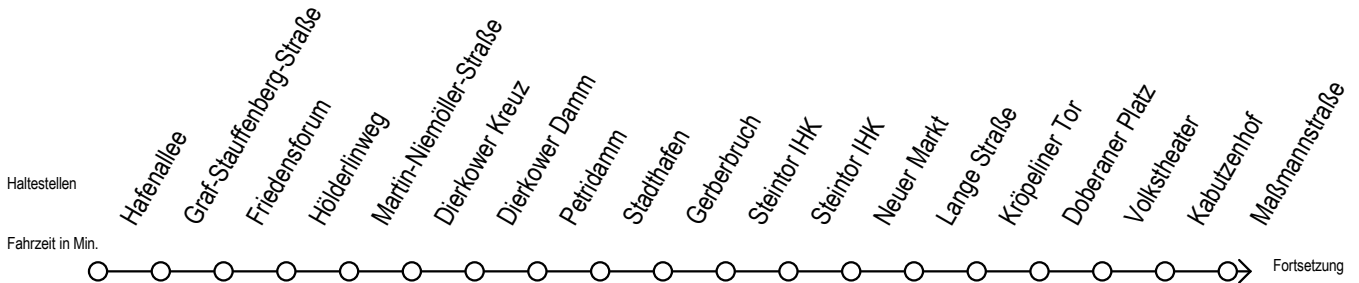

Gültig ab 01.02.2021

Alle Angaben ohne Gewähr

Richtung: Mecklenburger Allee

Sonderfahrplan Pandemie 2

Uhr Montag - Freitag					Uhr Samstag			Uhr Sonntag					
3	50				3	--				3	--		
4	15	45			4	--				4	--		
5	00	30	53		5	50				5	--		
6	00	20	35	38 50	6	15				6	--		
7	05	27	57		7	00	30			7	44		
8	27	57			8	00	30	37		8	14		
9	27	57			9	00	30			9	00	30	
10	27	57			10	00	30			10	00	30	
11	27	57			11	00	30			11	00	30	
12	27	57			12	00	30			12	00	30	
13	27	57			13	00	30			13	00	30	
14	27	57			14	00	30			14	00	30	
15	27	57			15	00	30			15	00	30	
16	27	57			16	00	30			16	00	30	
17	27	50			17	00	30			17	00	30	
18	05	20	35	50	18	00	30			18	00	30	
19	05	30			19	00	30			19	00	30	
20	00	30			20	00	30			20	00	30	
21	00	30			21	00	30			21	00	30	
22	00	30			22	00	30			22	00	30	
23	00	30			23	00	30			23	00	30	
0	00	30			0	00	30			0	00	30	