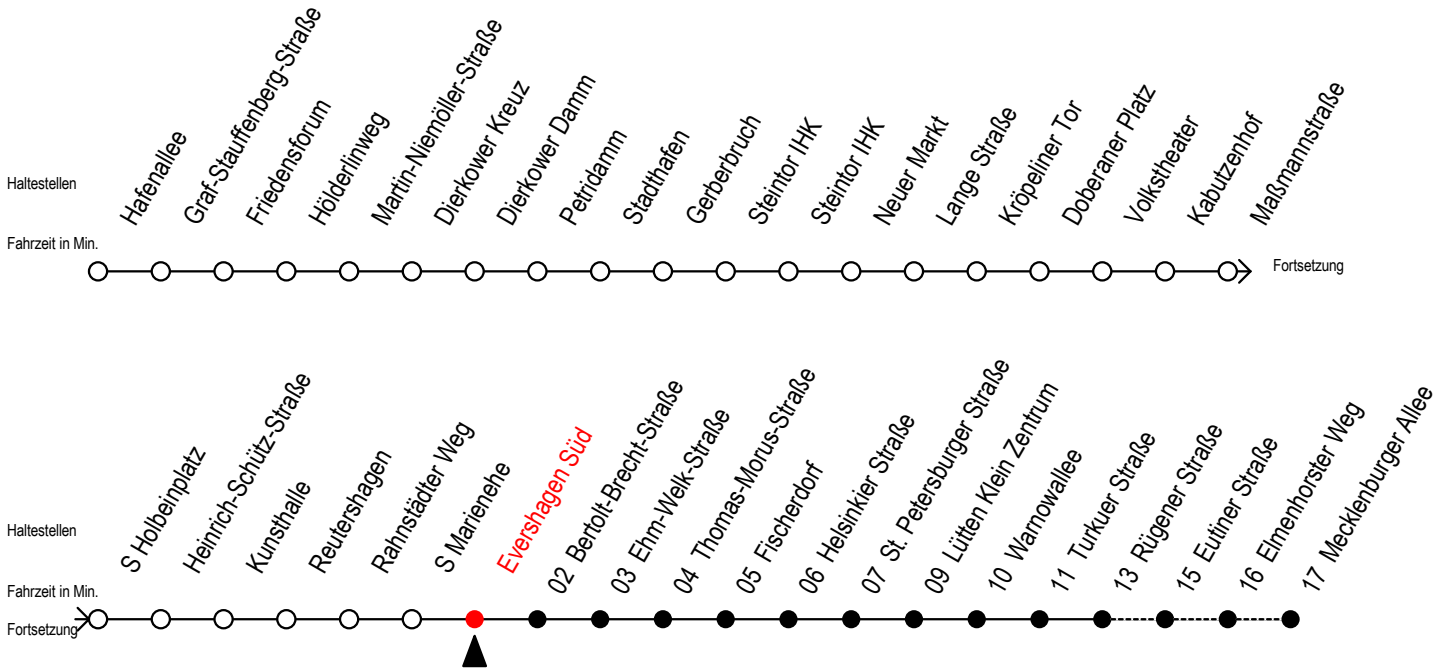

Gültig ab 01.02.2021

Alle Angaben ohne Gewähr

Richtung: Mecklenburger Allee

Sonderfahrplan Pandemie 2

Uhr Montag - Freitag					Uhr Samstag			Uhr Sonntag				
3	34	59			3	--		3	--			
4	29	44			4	--		4	--			
5	14	34 ^R	38	44	52 ^R	59 ^R	5	34	59	5	--	
6	04	19	22	34	49		6	44		6	--	
7	01 ^R	11	21 ^R	31 ^R	41	51 ^R	7	14	44	7	28	58
8	01 ^R	11	21 ^R	31 ^R	41	51 ^R	8	14	22	44	8	44
9	01 ^R	11	21 ^R	31 ^R	41	51 ^R	9	14	44	9	14	44
10	01 ^R	11	21 ^R	31 ^R	41	51 ^R	10	14	44	10	14	44
11	01 ^R	11	21 ^R	31 ^R	41	51 ^R	11	14	44	11	14	44
12	01 ^R	11	21 ^R	31 ^R	41	51 ^R	12	14	44	12	14	44
13	01 ^R	11	21 ^R	31 ^R	41	51 ^R	13	14	44	13	14	44
14	01 ^R	11	21 ^R	31 ^R	41	51 ^R	14	14	44	14	14	44
15	01 ^R	11	21 ^R	31 ^R	41	51 ^R	15	14	44	15	14	44
16	01 ^R	11	21 ^R	31 ^R	41	51 ^R	16	14	44	16	14	44
17	01 ^R	11	21 ^R	34	49		17	14	44	17	14	44
18	04	19	34	49			18	14	44	18	14	44
19	14	44					19	14	44	19	14	44
20	14	44					20	14	44	20	14	44
21	14	44					21	14	44	21	14	44
22	14	44					22	14	44	22	14	44
23	14	44					23	14	44	23	14	44
0	14						0	14		0	14	

R = fährt bis Rügener Straße
 Servicetelefon: 0381 / 8021900