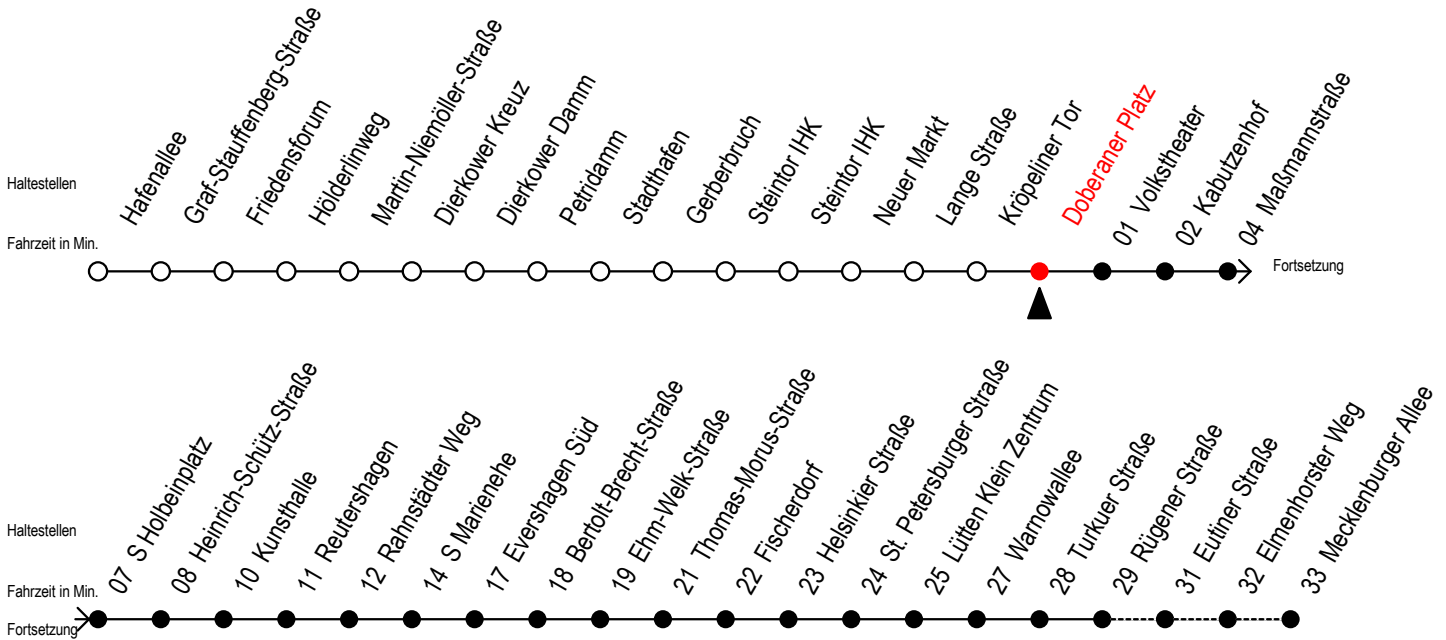

Gültig ab 01.02.2021

Alle Angaben ohne Gewähr

Richtung: Mecklenburger Allee

Sonderfahrplan Pandemie 2

Uhr Montag - Freitag						Uhr Samstag			Uhr Sonntag								
4	29	59				4	--					4	--				
5	29	47				5	--					5	--				
6	02	17	32	44 ^R	54	6	29	59				6	--				
7	04 ^R	14 ^R	24	34 ^R	44 ^R 54	7	29	59				7	--				
8	04 ^R	14 ^R	24	34 ^R	44 ^R 54	8	28	58				8	28	58			
9	04 ^R	14 ^R	24	34 ^R	44 ^R 54	9	28	58				9	28	58			
10	04 ^R	14 ^R	24	34 ^R	44 ^R 54	10	28	58				10	28	58			
11	04 ^R	14 ^R	24	34 ^R	44 ^R 54	11	28	58				11	28	58			
12	04 ^R	14 ^R	24	34 ^R	44 ^R 54	12	28	58				12	28	58			
13	04 ^R	14 ^R	24	34 ^R	44 ^R 54	13	28	58				13	28	58			
14	04 ^R	14 ^R	24	34 ^R	44 ^R 54	14	28	58				14	28	58			
15	04 ^R	14 ^R	24	34 ^R	44 ^R 54	15	28	58				15	28	58			
16	04 ^R	14 ^R	24	34 ^R	44 ^R 54	16	28	58				16	28	58			
17	04 ^R	17	32	47	52 ^E	17	28	58				17	28	58			
18	02	17	32	39 ^E	59	18	28	58				18	28	58			
19	09 ^E	29	59			19	28	58				19	28	58			
20	29	59				20	29	59				20	29	59			
21	29	59				21	29	59				21	29	59			
22	29	59				22	29	59				22	29	59			
23	29	59				23	29	59				23	29	59			
0	19 ^E	49 ^E				0	19 ^E	49 ^E				0	19 ^E	49 ^E			

R = fährt bis Rügener Straße

E = fährt bis Heinrich-Schütz-Str.