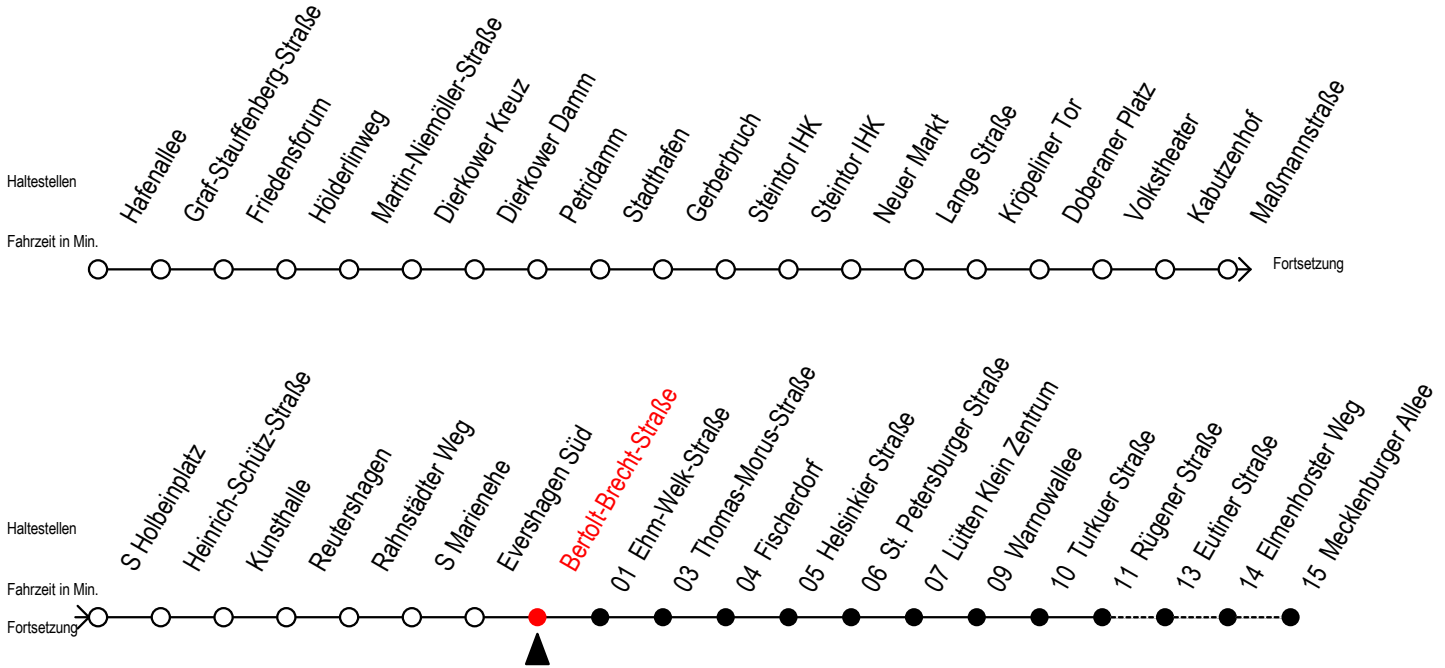

Gültig ab 01.02.2021

Alle Angaben ohne Gewähr

Richtung: Mecklenburger Allee

Sonderfahrplan Pandemie 2

Uhr Montag - Freitag					Uhr Samstag			Uhr Sonntag							
3	36				3	--				3	--				
4	01	31	46		4	--				4	--				
5	16	35 ^R	39	46	53 ^R	5	36				5	--			
6	00 ^R	05	20	24	35	50	6	01	46			6	--		
7	02 ^R	12	22 ^R	32 ^R	42	52 ^R	7	16	46			7	30		
8	02 ^R	12	22 ^R	32 ^R	42	52 ^R	8	16	23	46		8	00	46	
9	02 ^R	12	22 ^R	32 ^R	42	52 ^R	9	16	46			9	16	46	
10	02 ^R	12	22 ^R	32 ^R	42	52 ^R	10	16	46			10	16	46	
11	02 ^R	12	22 ^R	32 ^R	42	52 ^R	11	16	46			11	16	46	
12	02 ^R	12	22 ^R	32 ^R	42	52 ^R	12	16	46			12	16	46	
13	02 ^R	12	22 ^R	32 ^R	42	52 ^R	13	16	46			13	16	46	
14	02 ^R	12	22 ^R	32 ^R	42	52 ^R	14	16	46			14	16	46	
15	02 ^R	12	22 ^R	32 ^R	42	52 ^R	15	16	46			15	16	46	
16	02 ^R	12	22 ^R	32 ^R	42	52 ^R	16	16	46			16	16	46	
17	02 ^R	12	22 ^R	35	50		17	16	46			17	16	46	
18	05	20	35	50			18	16	46			18	16	46	
19	16	46					19	16	46			19	16	46	
20	16	46					20	16	46			20	16	46	
21	16	46					21	16	46			21	16	46	
22	16	46					22	16	46			22	16	46	
23	16	46					23	16	46			23	16	46	
0	16						0	16				0	16		

R = fährt bis Rügener Straße
 Servicetelefon: 0381 / 8021900