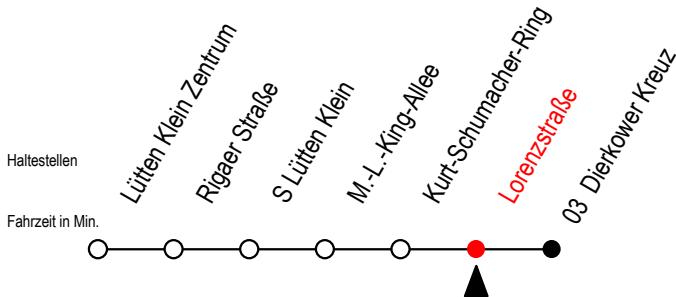

BUS X41 Lorenzstraße

Gültig ab 04.01.2021

Alle Angaben ohne Gewähr

Richtung: Dierkower Kreuz

Uhr Montag - Freitag

6	20
7	20
8	20
9	20
10	20
11	20
12	20
13	20
14	20
15	20
16	20
17	20
18	20
19	20
20	35

Uhr Sa. - So./Feiertag vom 1.5. bis 3.10.2021

6	--
7	--
8	--
9	--
10	--
11	19
12	19
13	19
14	19
15	19
16	19
17	19
18	19
19	--
20	--