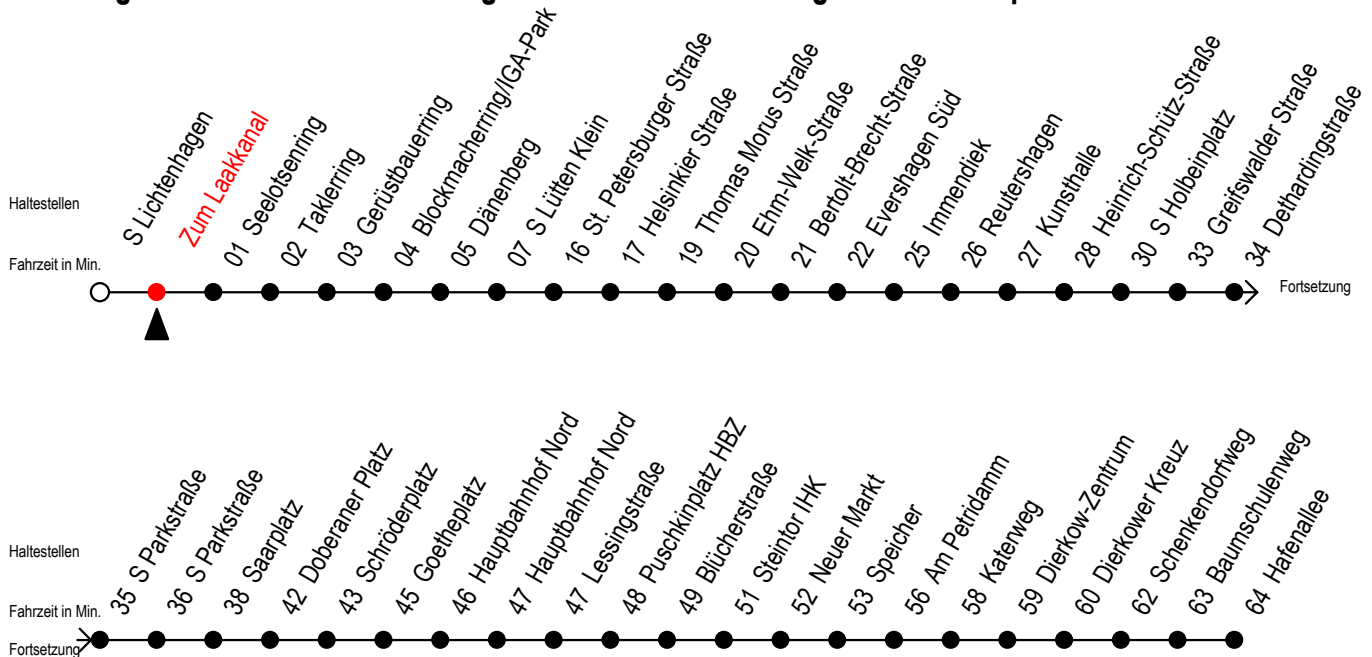

F2 Zum Laakkanal

Gültig ab 04.01.2021

Alle Angaben ohne Gewähr

Richtung: Hafenallee

Achtung! Geänderte Linienführung zwischen Hauptbahnhof Nord u. Steintor

Uhr Montag - Freitag

Uhr Samstag

Uhr Sonntag - Feiertag

23	57 ^U	23	57 ^U	23	57 ^U
0	57 ^U	0	27 57 ^U	0	27 57 ^U
1	57 ^U	1	27 57 ^U	1	27 57 ^U
2	57	2	27 57 ^A	2	27 57 ^A
3	57 ^P	3	27 ^A 57 ^A	3	27 ^A 57 ^A
4	--	4	27 ^A 57 ^A	4	27 ^A 57 ^A
5	--	5	27 ^A 57 ^H	5	27 ^A 57 ^A
6	--	6	--	6	27 ^A 57 ^A
7	--	7	--	7	27 ^P

P = fährt bis Doberaner Platz

U = Umstieg zum ALT Li 45A Ri. Warnowblick an der Hast. Baumschulenweg

Abruf - Linien - Taxi bitte bis spätestens 30 Min. vor der Abfahrt unter

Telefon Nr. 0381/8021900 bestellen oder beim Fahrpersonal melden

H = fährt bis S Lütten Klein

A = Anschluss am Dierkower Kreuz zur Linie 45 Ri. Warnowblick