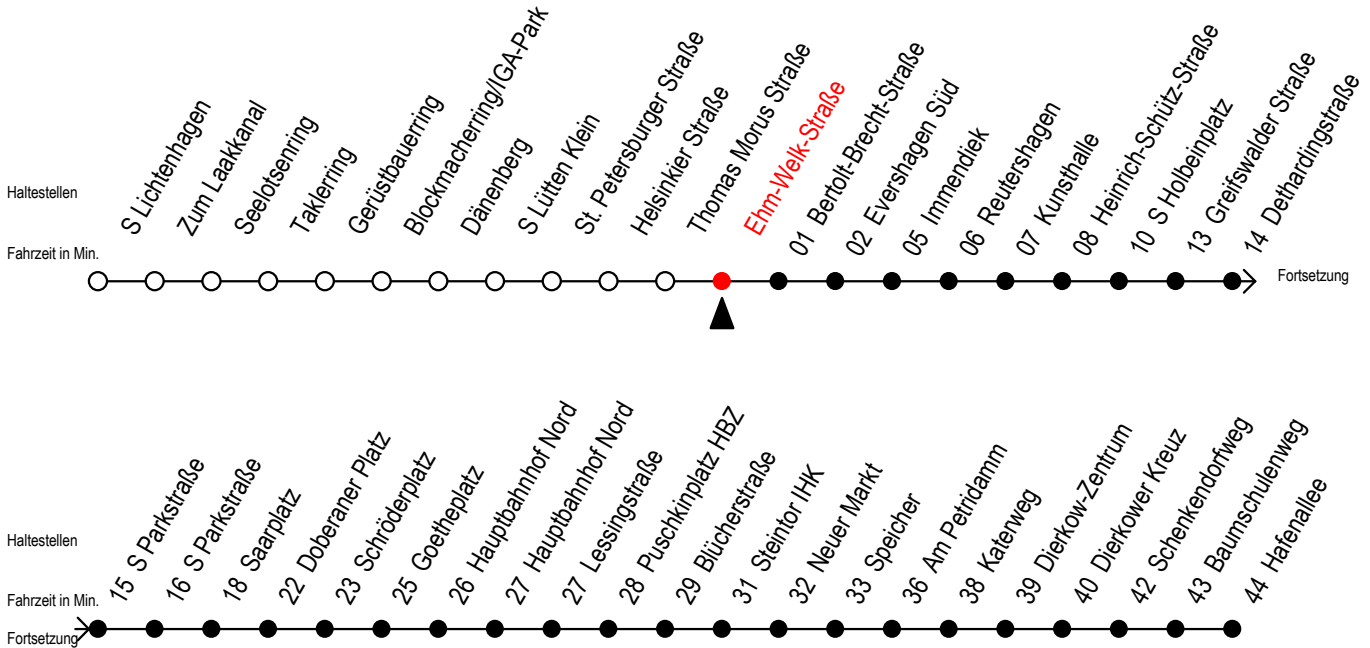

F2 Ehm-Welk-Straße

Gültig ab 04.01.2021

Alle Angaben ohne Gewähr

Richtung: Hafenallee

Achtung! Geänderte Linienführung zwischen Hauptbahnhof Nord u. Steintor

Uhr Montag - Freitag

Uhr Samstag

Uhr Sonntag - Feiertag

0	12 ^U	0	12 ^U 42	0	12 ^U 42
1	12 ^U	1	12 ^U 42	1	12 ^U 42
2	12 ^U	2	12 ^U 42	2	12 ^U 42
3	12	3	12 ^A 42 ^A	3	12 ^A 42 ^A
4	12 ^P	4	12 ^A 42 ^A	4	12 ^A 42 ^A
5	--	5	12 ^A 42 ^A	5	12 ^A 42 ^A
6	--	6	--	6	12 ^A 42 ^A
7	--	7	--	7	12 ^A 42 ^P

P = fährt bis Doberaner Platz

A = Anschluss am Dierkower Kreuz zur Linie 45 Ri. Warnoblick

U = Umstieg zum ALT Li 45A Ri. Warnoblick an der Hast. Baumschulenweg

Abruf - Linien - Taxi bitte bis spätestens 30 Min. vor der Abfahrt unter Telefon Nr. 0381/8021900 bestellen oder beim Fahrpersonal melden