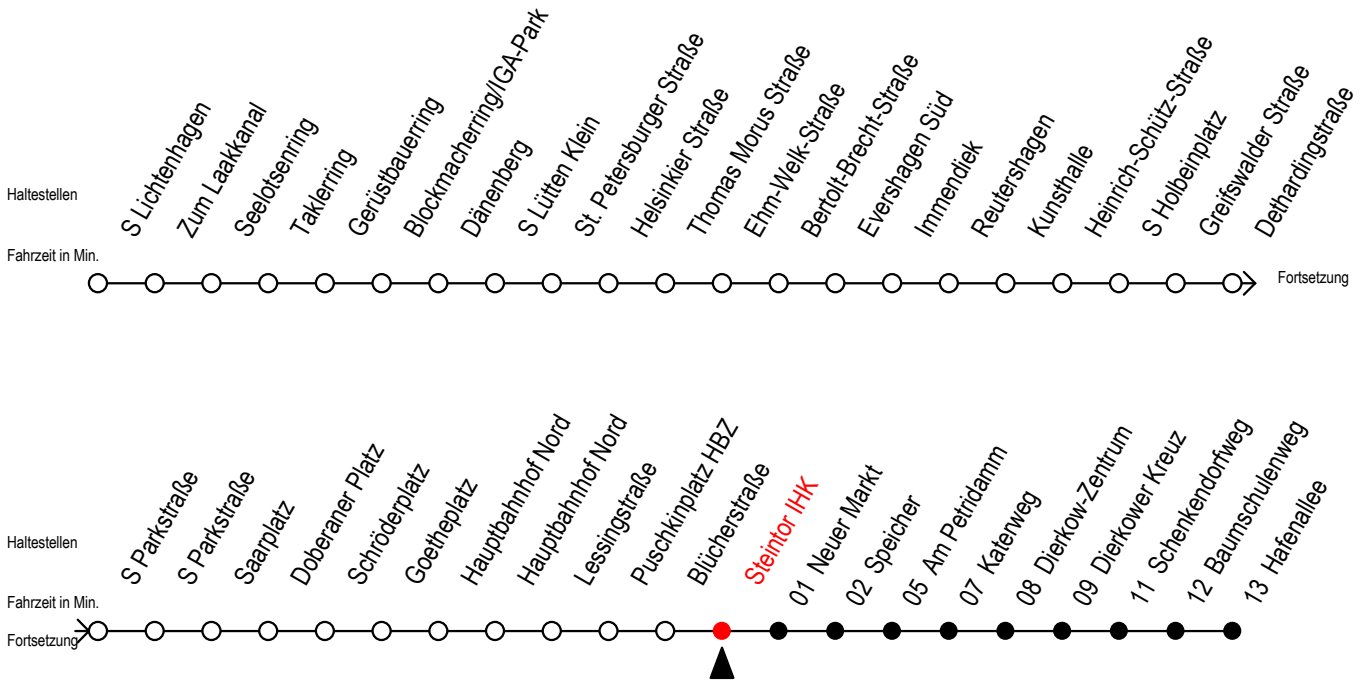

F2 Steintor IHK

Gültig ab 04.01.2021

Alle Angaben ohne Gewähr

Richtung: Hafenallee

Uhr Montag - Freitag

Uhr Samstag

Uhr Sonntag - Feiertag

0	43 ^U	0	43 ^U	0	43 ^U
1	43 ^U	1	13 43 ^U	1	13 43 ^U
2	43 ^U	2	13 43 ^U	2	13 43 ^U
3	43	3	13 43 ^A	3	13 43 ^A
4	--	4	13 ^A 43 ^A	4	13 ^A 43 ^A
5	--	5	13 ^A 43 ^A	5	13 ^A 43 ^A
6	--	6	13 ^A	6	13 ^A 43 ^A
7	--	7	--	7	13 ^A 43 ^A

U = Umstieg zum ALT Li 45A Ri. Warnoblick an der Hast. Baumschulenweg
 Abruf - Linien - Taxi bitte bis spätestens 30 Min. vor der Abfahrt unter
 Telefon Nr. 0381/8021900 bestellen oder beim Fahrpersonal melden

A = Anschluss am Dierkower Kreuz zur Linie 45 Ri. Warnoblick