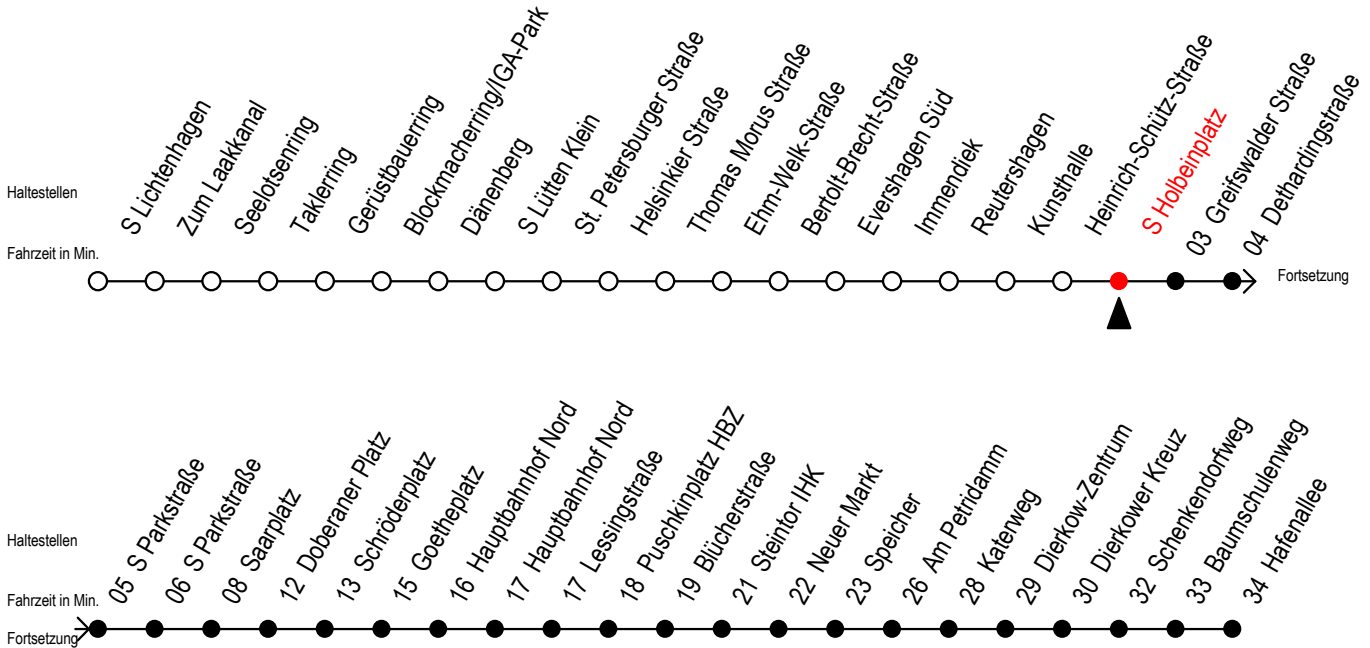

# F2 S Holbeinplatz

Gültig ab 04.01.2021

Alle Angaben ohne Gewähr

Richtung: Hafenallee

Achtung! Geänderte Linienführung zwischen Hauptbahnhof Nord u. Steintor

## Uhr Montag - Freitag

## Uhr Samstag

**P** = fährt bis Doberaner Platz

**A** = Anschluss am Dierkower Kreuz zur Linie 45 Ri. Warnoblick

**U** = Umstieg zum ALT Li 45A Ri. Warnoblick an der Hast. Baumschulenweg

Abruf - Linien - Taxi bitte bis spätestens 30 Min. vor der Abfahrt unter Telefon Nr. 0381/8021900 bestellen oder beim Fahrpersonal melden