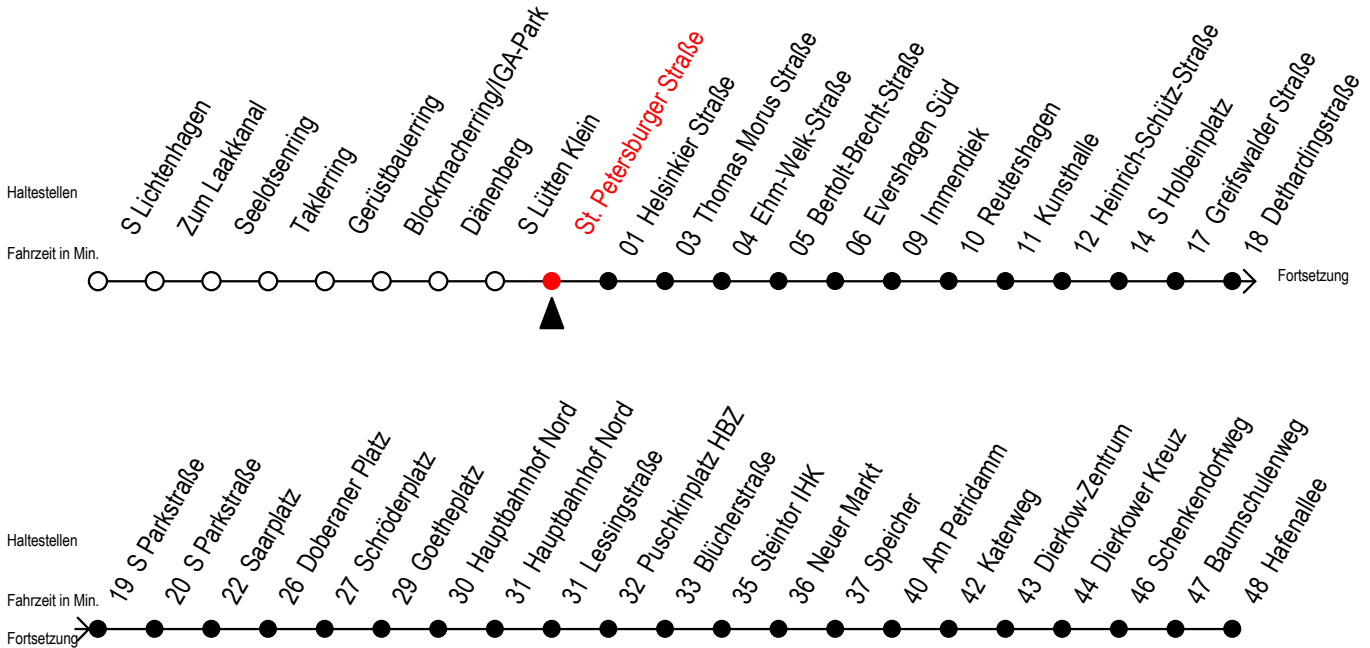

F2 St. Petersburger Straße

Gültig ab 04.01.2021

Alle Angaben ohne Gewähr

Richtung: Hafenallee

Achtung! Geänderte Linienführung zwischen Hauptbahnhof Nord u. Steintor

Uhr Montag - Freitag

Uhr Samstag

Uhr Sonntag - Feiertag

| | | | | | |
|---|-----------------|---|---------------------------------|---|---------------------------------|
| 0 | 08 ^U | 0 | 08 ^U 38 | 0 | 08 ^U 38 |
| 1 | 08 ^U | 1 | 08 ^U 38 | 1 | 08 ^U 38 |
| 2 | 08 ^U | 2 | 08 ^U 38 | 2 | 08 ^U 38 |
| 3 | 08 | 3 | 08 ^A 38 ^A | 3 | 08 ^A 38 ^A |
| 4 | 08 ^P | 4 | 08 ^A 38 ^A | 4 | 08 ^A 38 ^A |
| 5 | -- | 5 | 08 ^A 38 ^A | 5 | 08 ^A 38 ^A |
| 6 | -- | 6 | -- | 6 | 08 ^A 38 ^A |
| 7 | -- | 7 | -- | 7 | 08 ^A 38 ^P |

P = fährt bis Doberaner Platz

A = Anschluss am Dierkower Kreuz zur Linie 45 Ri. Warnoblick

U = Umstieg zum ALT Li 45A Ri. Warnoblick an der Hast. Baumschulenweg

Abruf - Linien - Taxi bitte bis spätestens 30 Min. vor der Abfahrt unter Telefon Nr. 0381/8021900 bestellen oder beim Fahrpersonal melden