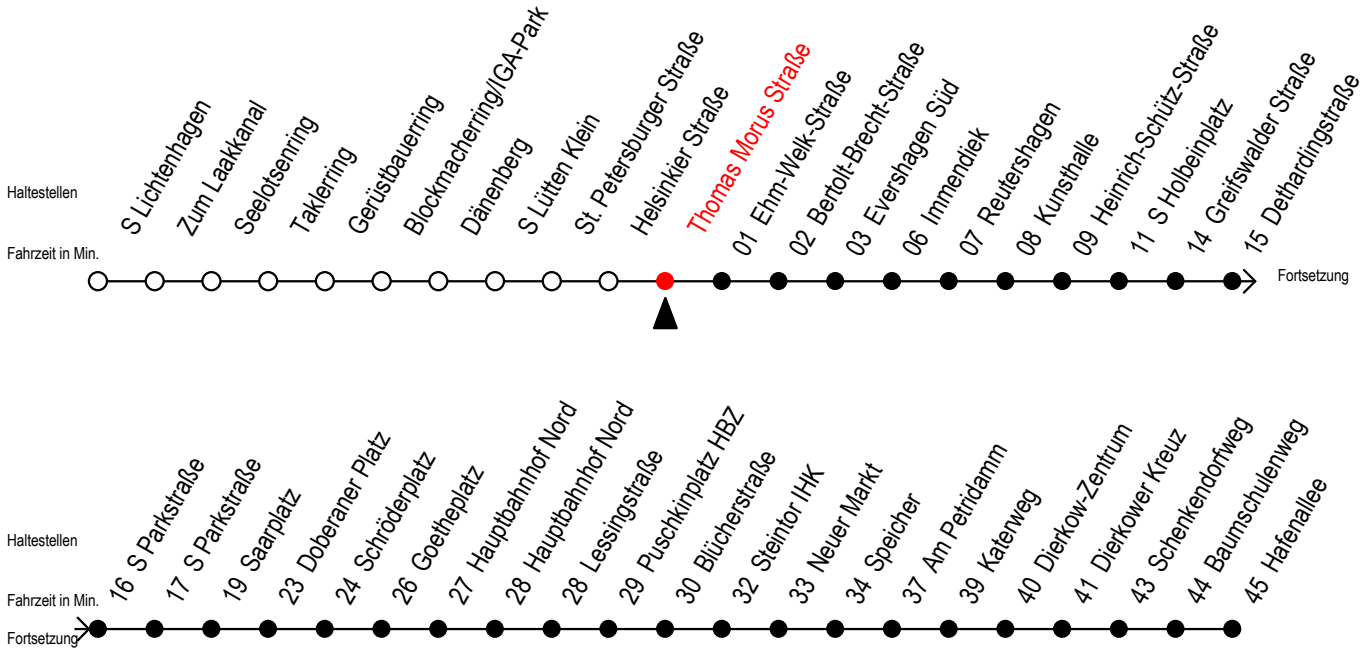

F2 Thomas Morus Straße

Gültig ab 04.01.2021

Alle Angaben ohne Gewähr

Richtung: Hafenallee

Achtung! Geänderte Linienführung zwischen Hauptbahnhof Nord u. Steintor

Uhr Montag - Freitag

Uhr Samstag

Uhr Sonntag - Feiertag

0	11 ^U	0	11 ^U 41	0	11 ^U 41
1	11 ^U	1	11 ^U 41	1	11 ^U 41
2	11 ^U	2	11 ^U 41	2	11 ^U 41
3	11	3	11 ^A 41 ^A	3	11 ^A 41 ^A
4	11 ^P	4	11 ^A 41 ^A	4	11 ^A 41 ^A
5	--	5	11 ^A 41 ^A	5	11 ^A 41 ^A
6	--	6	--	6	11 ^A 41 ^A
7	--	7	--	7	11 ^A 41 ^P

P = fährt bis Doberaner Platz

A = Anschluss am Dierkower Kreuz zur Linie 45 Ri. Warnoblick

U = Umstieg zum ALT Li 45A Ri. Warnoblick an der Hast. Baumschulenweg

Abruf - Linien - Taxi bitte bis spätestens 30 Min. vor der Abfahrt unter Telefon Nr. 0381/8021900 bestellen oder beim Fahrpersonal melden