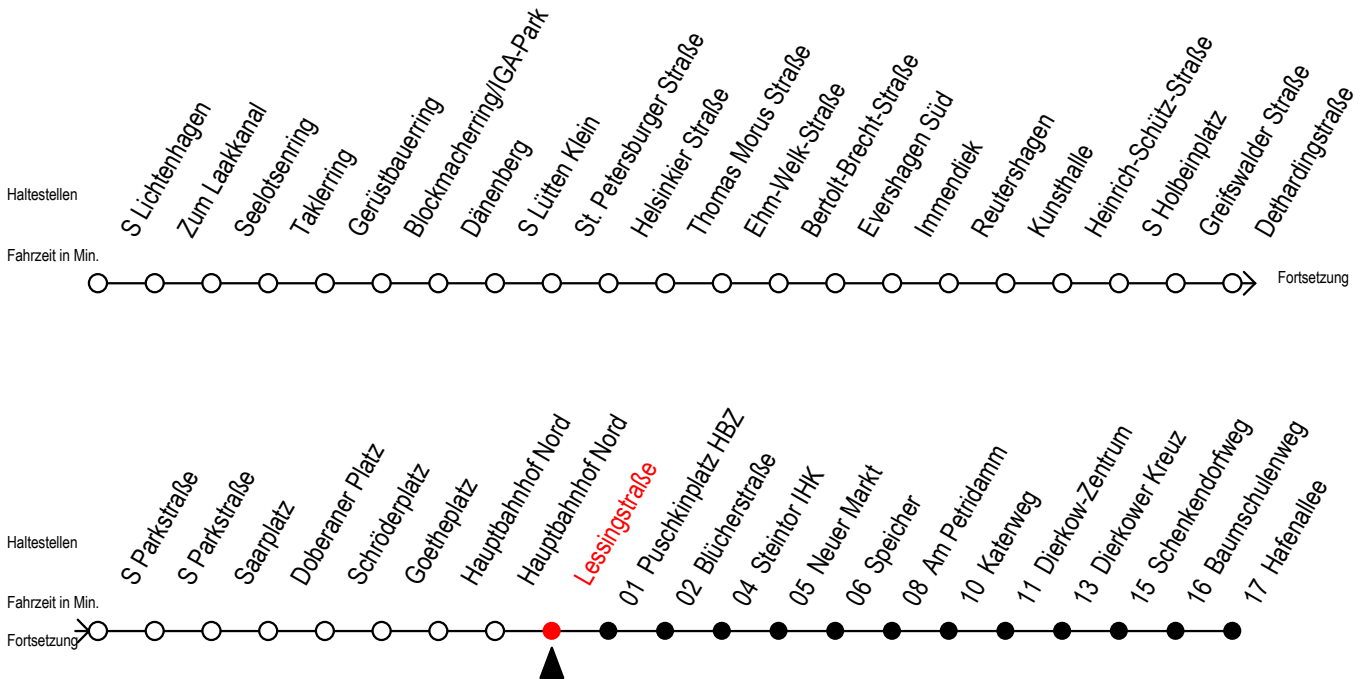

F2 Lessingstraße

Gültig ab 04.01.2021

Alle Angaben ohne Gewähr

Richtung: Hafenallee

Uhr Montag - Freitag

Uhr Samstag

Uhr Sonntag - Feiertag

0	39 ^U	0	39 ^U	0	39 ^U
1	39 ^U	1	09 39 ^U	1	09 39 ^U
2	39 ^U	2	09 39 ^U	2	09 39 ^U
3	39	3	09 39 ^A	3	09 39 ^A
4	--	4	09 ^A 39 ^A	4	09 ^A 39 ^A
5	--	5	09 ^A 39 ^A	5	09 ^A 39 ^A
6	--	6	09 ^A	6	09 ^A 39 ^A
7	--	7	--	7	09 ^A 39 ^A

U = Umstieg zum ALT Li 45A Ri. Warnoblick an der Hast. Baumschulenweg
 Abruf - Linien - Taxi bitte bis spätestens 30 Min. vor der Abfahrt unter
 Telefon Nr. 0381/8021900 bestellen oder beim Fahrpersonal melden

A = Anschluss am Dierkower Kreuz zur Linie 45 Ri. Warnoblick