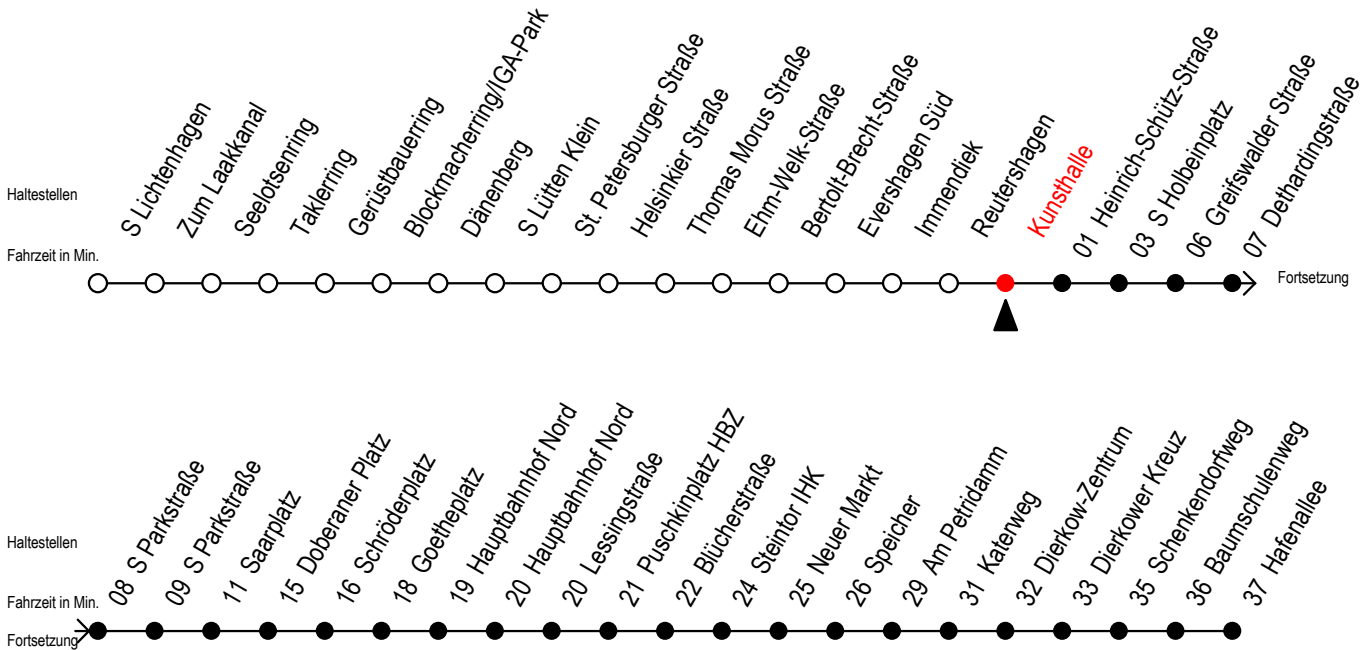

# F2 Kunsthalle

Gültig ab 04.01.2021

Alle Angaben ohne Gewähr

Richtung: Hafenallee

Achtung! Geänderte Linienführung zwischen Hauptbahnhof Nord u. Steintor

## Uhr Montag - Freitag

## Uhr Samstag

**P** = fährt bis Doberaner Platz

**A** = Anschluss am Dierkower Kreuz zur Linie 45 Ri. Warnoblick

**U** = Umstieg zum ALT Li 45A Ri. Warnoblick an der Hast. Baumschulenweg

Abruf - Linien - Taxi bitte bis spätestens 30 Min. vor der Abfahrt unter Telefon Nr. 0381/8021900 bestellen oder beim Fahrpersonal melden