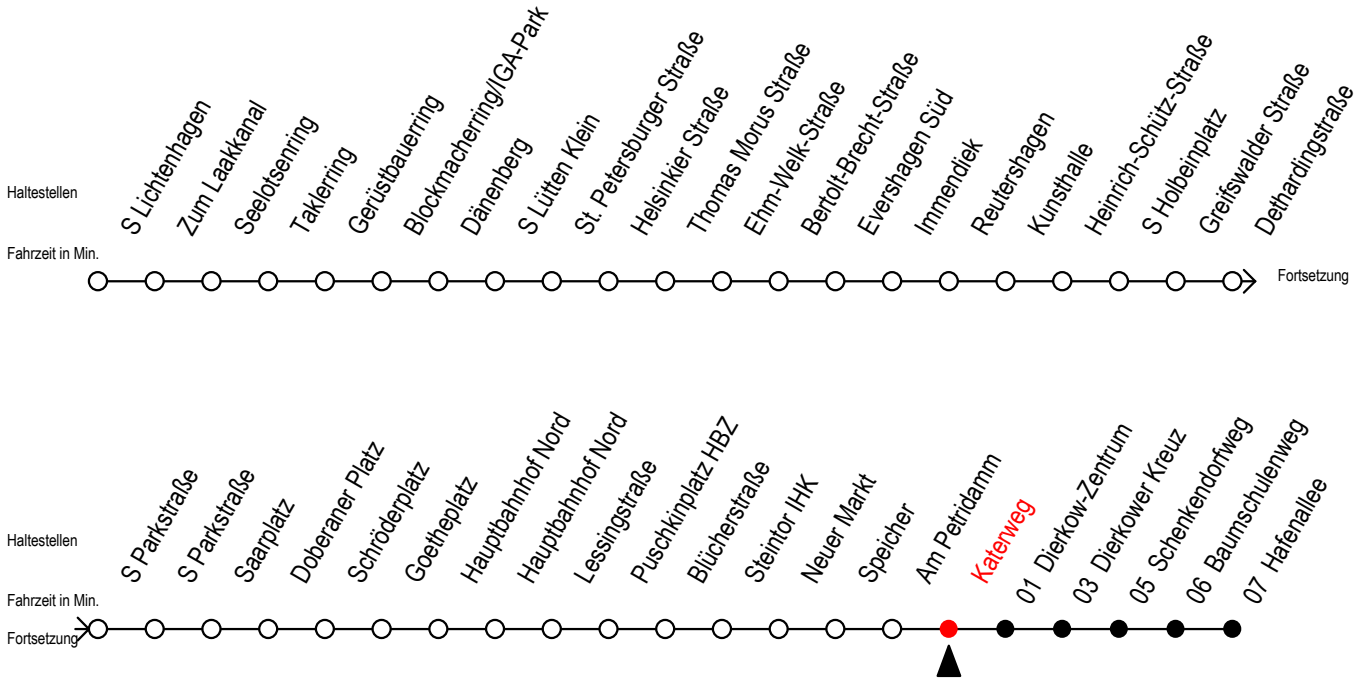

F2 Katerweg

Gültig ab 04.01.2021

Alle Angaben ohne Gewähr

Richtung: Hafenallee

Uhr Montag - Freitag

Uhr Samstag

Uhr Sonntag - Feiertag

0	49 ^U	0	49 ^U	0	49 ^U
1	49 ^U	1	19 49 ^U	1	19 49 ^U
2	49 ^U	2	19 49 ^U	2	19 49 ^U
3	49	3	19 49 ^A	3	19 49 ^A
4	--	4	19 ^A 49 ^A	4	19 ^A 49 ^A
5	--	5	19 ^A 49 ^A	5	19 ^A 49 ^A
6	--	6	19 ^A	6	19 ^A 49 ^A
7	--	7	--	7	19 ^A 49 ^A

U = Umstieg zum ALT Li 45A Ri. Warnoblick an der Hast. Baumschulenweg
 Abruf - Linien - Taxi bitte bis spätestens 30 Min. vor der Abfahrt unter
 Telefon Nr. 0381/8021900 bestellen oder beim Fahrpersonal melden

A = Anschluss am Dierkower Kreuz zur Linie 45 Ri. Warnoblick