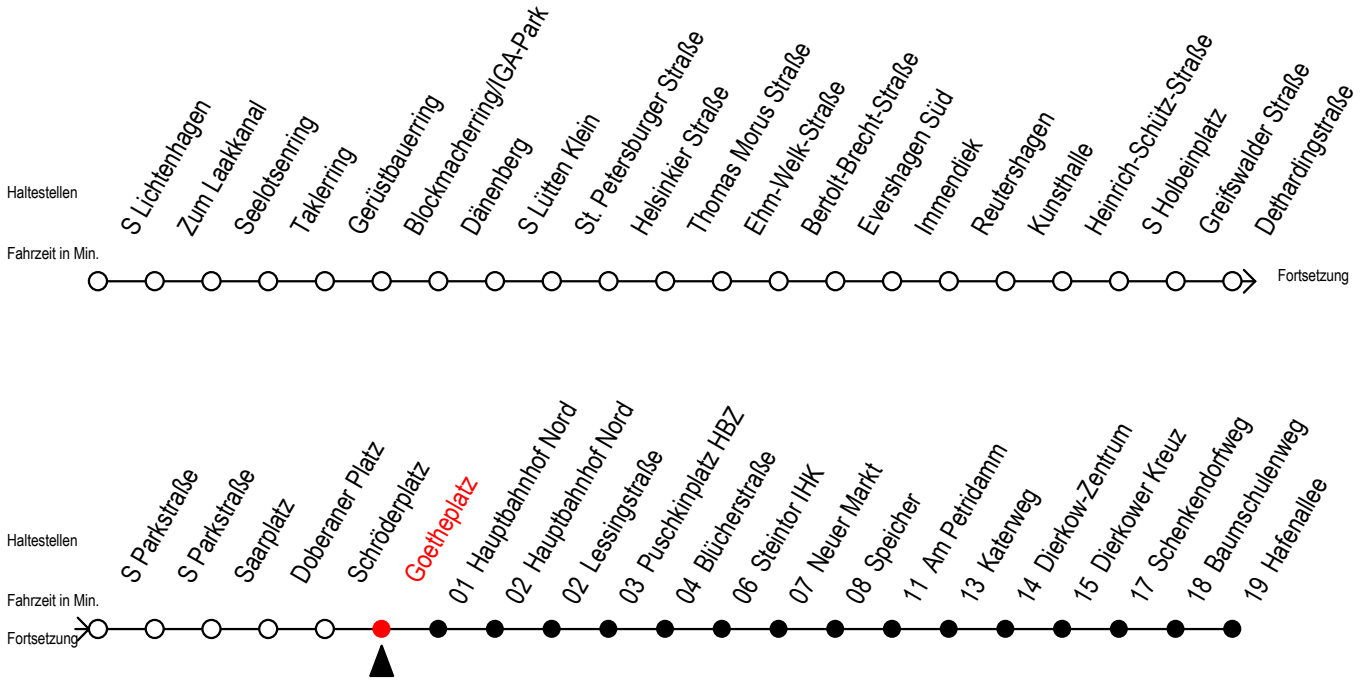

# F2 Goetheplatz

Gültig ab 04.01.2021

Alle Angaben ohne Gewähr

Richtung: Hafenallee

**Achtung! Geänderte Linienführung zwischen Hauptbahnhof Nord u. Steintor**

## Uhr Samstag

**U** = Umstieg zum ALT Li 45A Ri. Warnowblick an der Hast. Baumschulenweg  
 Abruf - Linien - Taxi bitte bis spätestens 30 Min. vor der Abfahrt unter  
 Telefon Nr. 0381/8021900 bestellen oder beim Fahrpersonal melden

**A** = Anschluss am Dierkower Kreuz zur Linie 45 Ri. Warnowblick