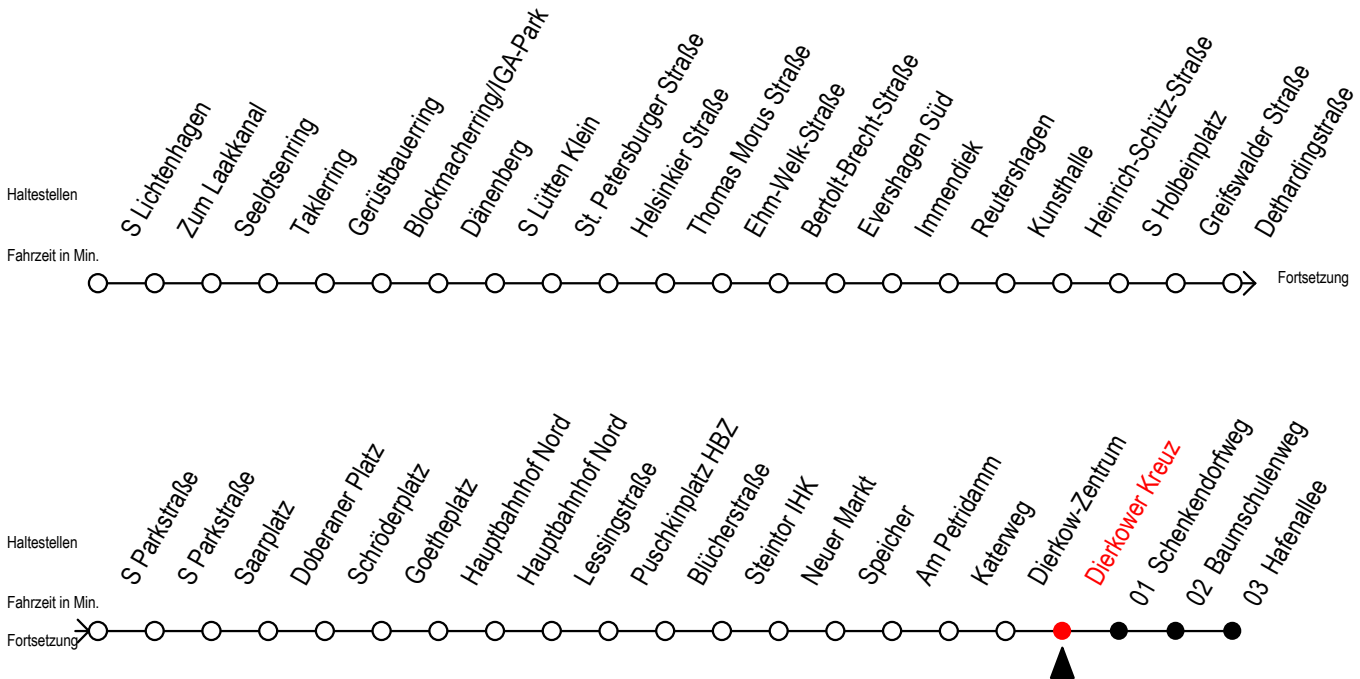

F2 Dierkower Kreuz

Gültig ab 04.01.2021

Alle Angaben ohne Gewähr

Richtung: Hafenallee

Uhr Montag - Freitag

Uhr Samstag

Uhr Sonntag - Feiertag

0	52 ^U	0	52 ^U	0	52 ^U
1	52 ^U	1	22 52 ^U	1	22 52 ^U
2	52 ^U	2	22 52 ^U	2	22 52 ^U
3	52	3	22 52	3	22 52
4	--	4	22 52	4	22 52
5	--	5	22 52	5	22 52
6	--	6	22	6	22 52
7	--	7	--	7	22 52

U = Umstieg zum ALT Li 45A Ri. Warnowblick an der Hast. Baumschulenweg

Abruf - Linien - Taxi bitte bis spätestens 30 Min. vor der Abfahrt unter Telefon Nr. 0381/8021900 bestellen oder beim Fahrpersonal melden