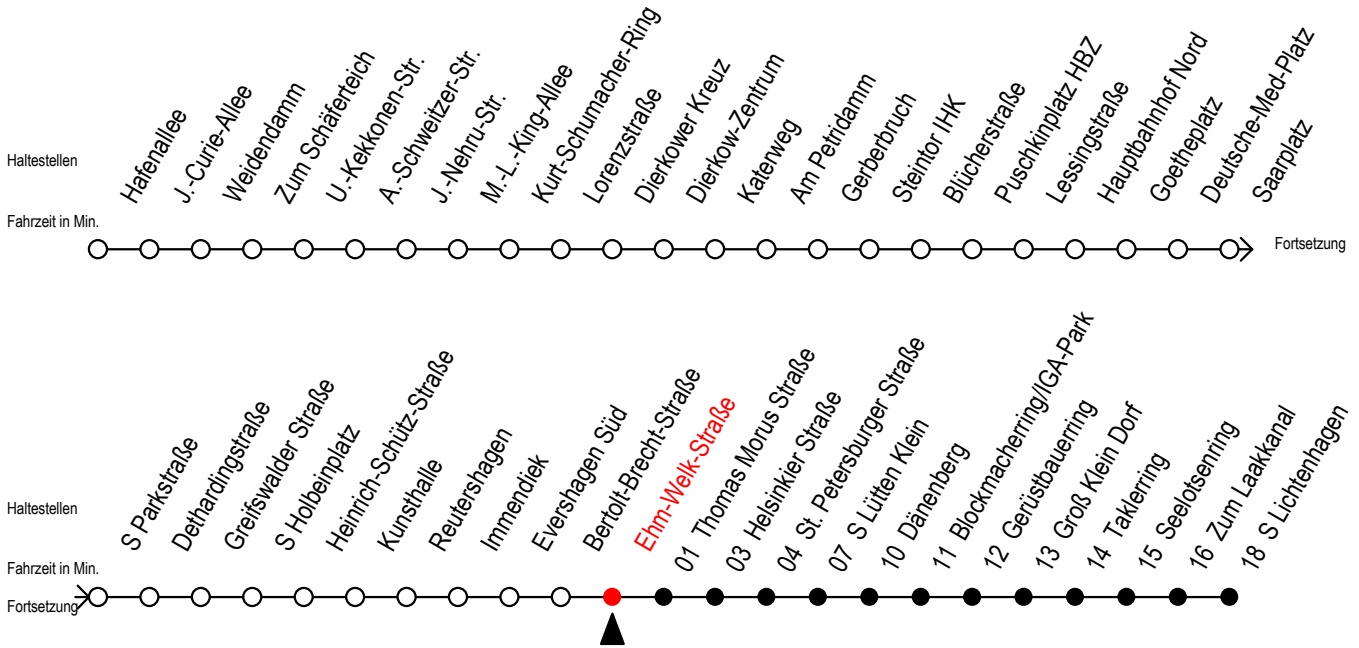

F2 Ehm-Welk-Straße

Gültig ab 04.01.2021

Alle Angaben ohne Gewähr

Richtung: S-Lichtenhagen

Uhr Montag - Freitag

Uhr Samstag

Uhr Sonntag - Feiertag

0	50	0	50	0	50
1	50	1	20 50	1	20 50
2	50	2	20 50	2	20 50
3	50	3	20 50	3	20 50
4	--	4	20 50	4	20 50
5	--	5	20 50	5	20 50
6	--	6	20	6	20 50
7	--	7	--	7	20 50 ^H
8	--	8	--	8	20 ^H

H = fährt bis S Lütten Klein