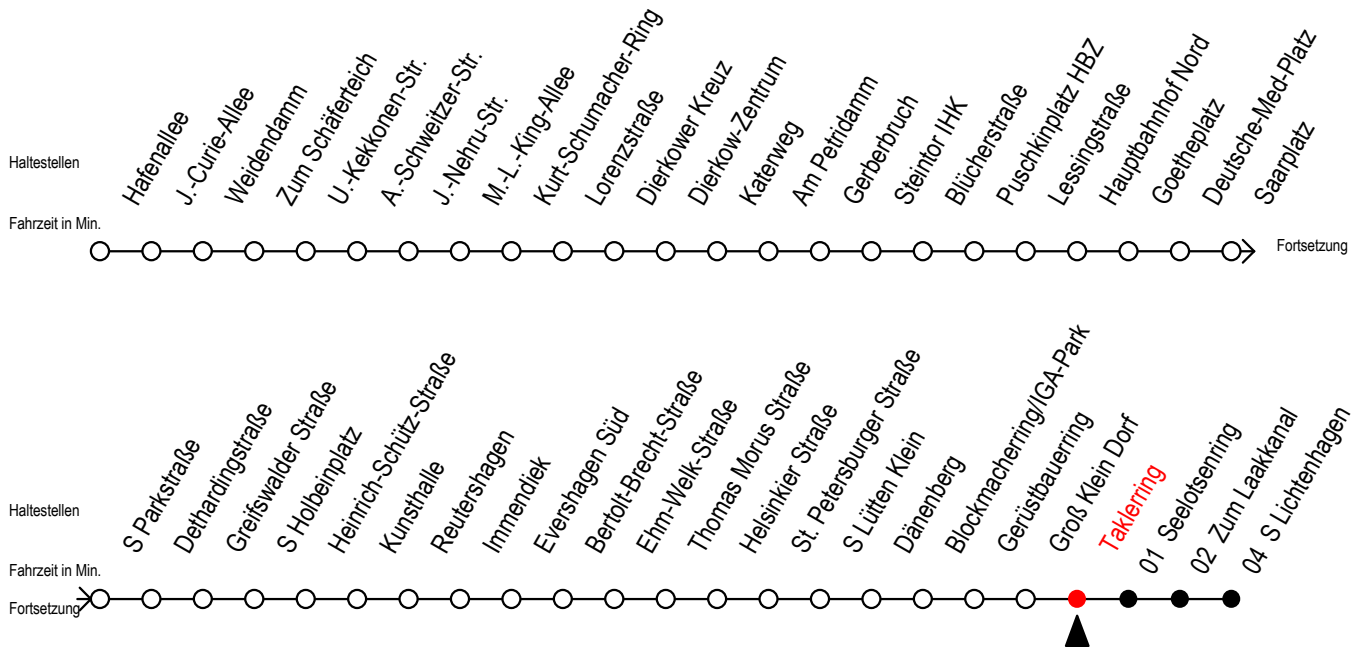

F2 Taklerring

Gültig ab 04.01.2021

Alle Angaben ohne Gewähr

Richtung: S-Lichtenhagen

Uhr Montag - Freitag		Uhr Samstag		Uhr Sonntag - Feiertag	
1	04	1	04 34	1	04 34
2	04	2	04 34	2	04 34
3	04	3	04 34	3	04 34
4	04	4	04 34	4	04 34
5	--	5	04 34	5	04 34
6	--	6	04 34	6	04 34
7	--	7	--	7	04 34