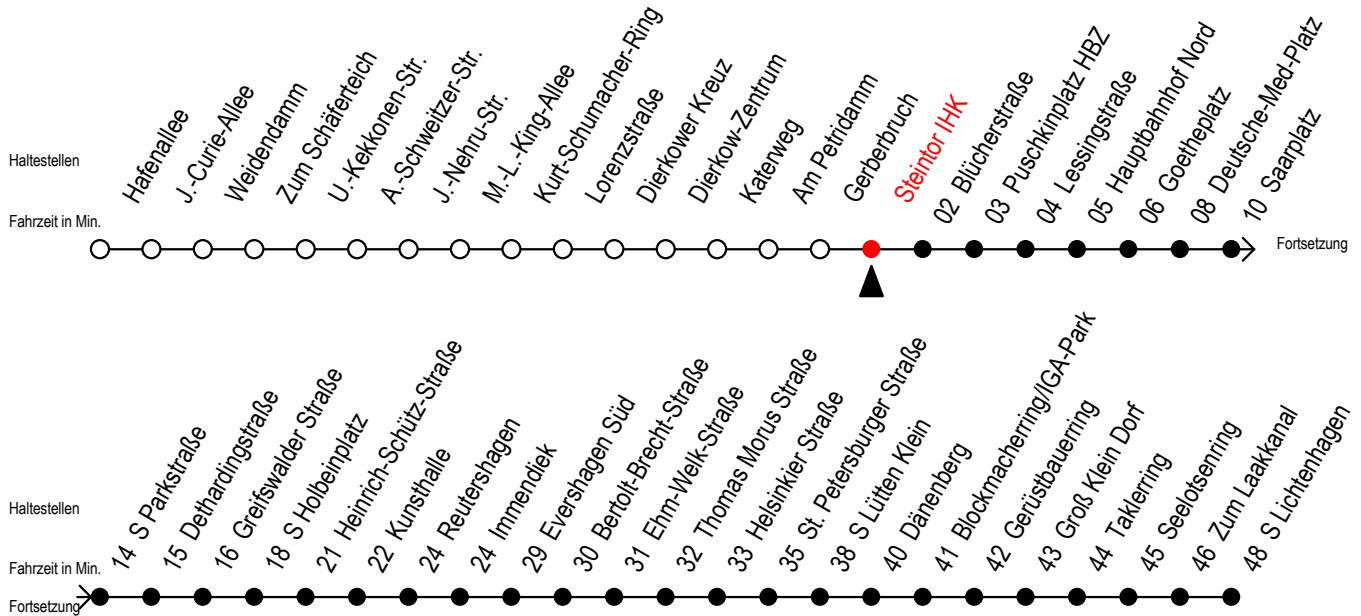

F2 Steintor IHK

Gültig ab 04.01.2021

Alle Angaben ohne Gewähr

Richtung: S-Lichtenhagen

Uhr Montag - Freitag

Uhr Samstag

Uhr Sonntag - Feiertag

0	19	0	19	49	0	19	49
1	19	1	19	49	1	19	49
2	19	2	19	49	2	19	49
3	19	3	19	49	3	19	49
4	--	4	19	49	4	19	49
5	--	5	19	49	5	19	49
6	--	6	19 ^B		6	19	49
7	--	7	--		7	19 ^H	49 ^H

B = fährt bis Hauptbahnhof Nord

H = fährt bis S Lütten Klein