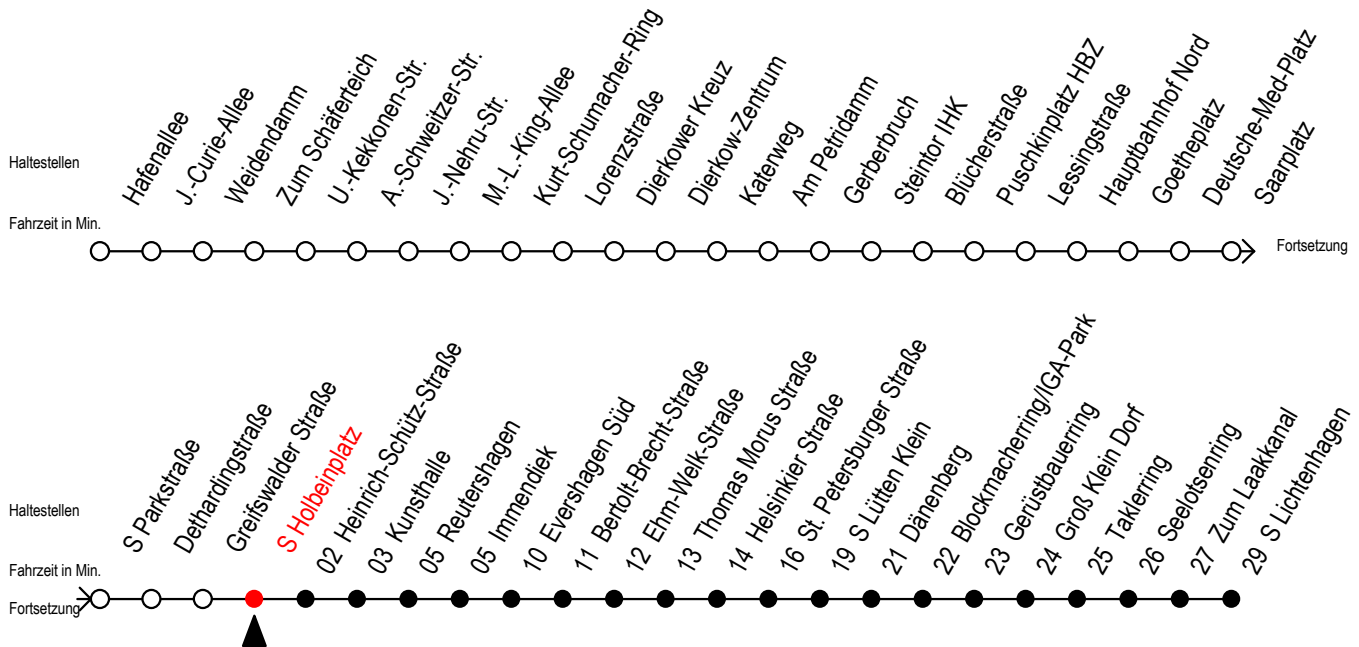

F2 S Holbeinplatz

Gültig ab 04.01.2021

Alle Angaben ohne Gewähr

Richtung: S-Lichtenhagen

Uhr Montag - Freitag		Uhr Samstag		Uhr Sonntag - Feiertag	
0	39	0	39	0	39
1	39	1	09 39	1	09 39
2	39	2	09 39	2	09 39
3	39	3	09 39	3	09 39
4	--	4	09 39	4	09 39
5	--	5	09 39	5	09 39
6	--	6	09	6	09 39
7	--	7	--	7	09 39 ^H
8	--	8	--	8	09 ^H

H = fährt bis S Lütten Klein