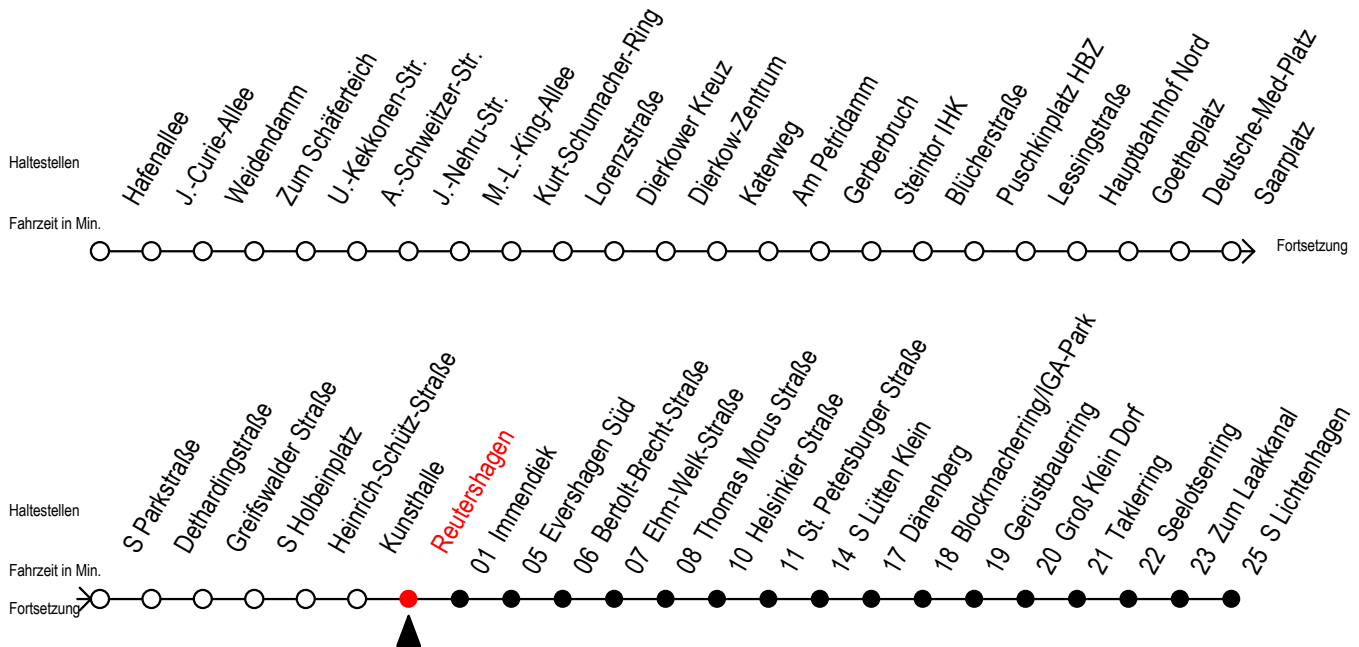

# F2 Reutershagen

Gültig ab 04.01.2021

Alle Angaben ohne Gewähr

**Richtung: S-Lichtenhagen**

Uhr Montag - Freitag		Uhr Samstag		Uhr Sonntag - Feiertag	
0	43	0	43	0	43
1	43	1	13 43	1	13 43
2	43	2	13 43	2	13 43
3	43	3	13 43	3	13 43
4	--	4	13 43	4	13 43
5	--	5	13 43	5	13 43
6	--	6	13	6	13 43
7	--	7	--	7	13 43 <sup>H</sup>
8	--	8	--	8	13 <sup>H</sup>

H = fährt bis S Lütten Klein