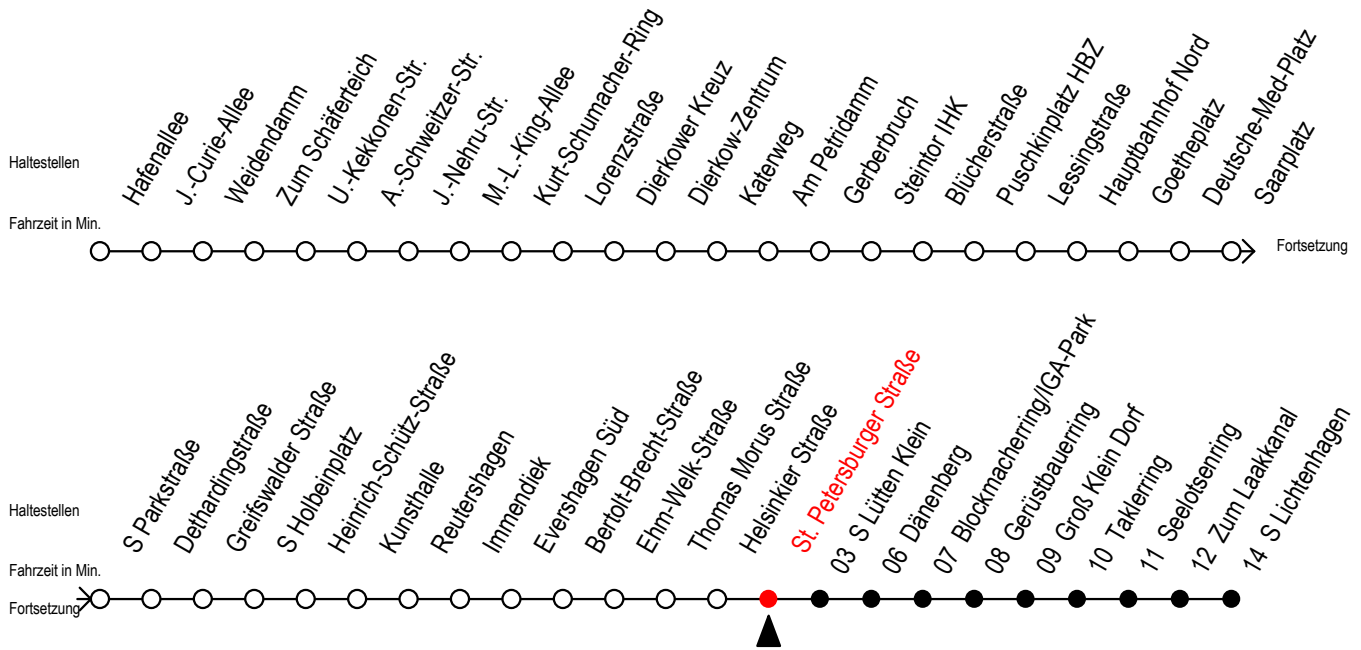

# F2 St. Petersburger Straße

Gültig ab 04.01.2021

Alle Angaben ohne Gewähr

Richtung: S-Lichtenhagen

Uhr Montag - Freitag		Uhr Samstag		Uhr Sonntag - Feiertag	
0	54	0	54	0	54
1	54	1	24 54	1	24 54
2	54	2	24 54	2	24 54
3	54	3	24 54	3	24 54
4	--	4	24 54	4	24 54
5	--	5	24 54	5	24 54
6	--	6	24	6	24 54
7	--	7	--	7	24 54 <sup>H</sup>
8	--	8	--	8	24 <sup>H</sup>

H = fährt bis S Lütten Klein