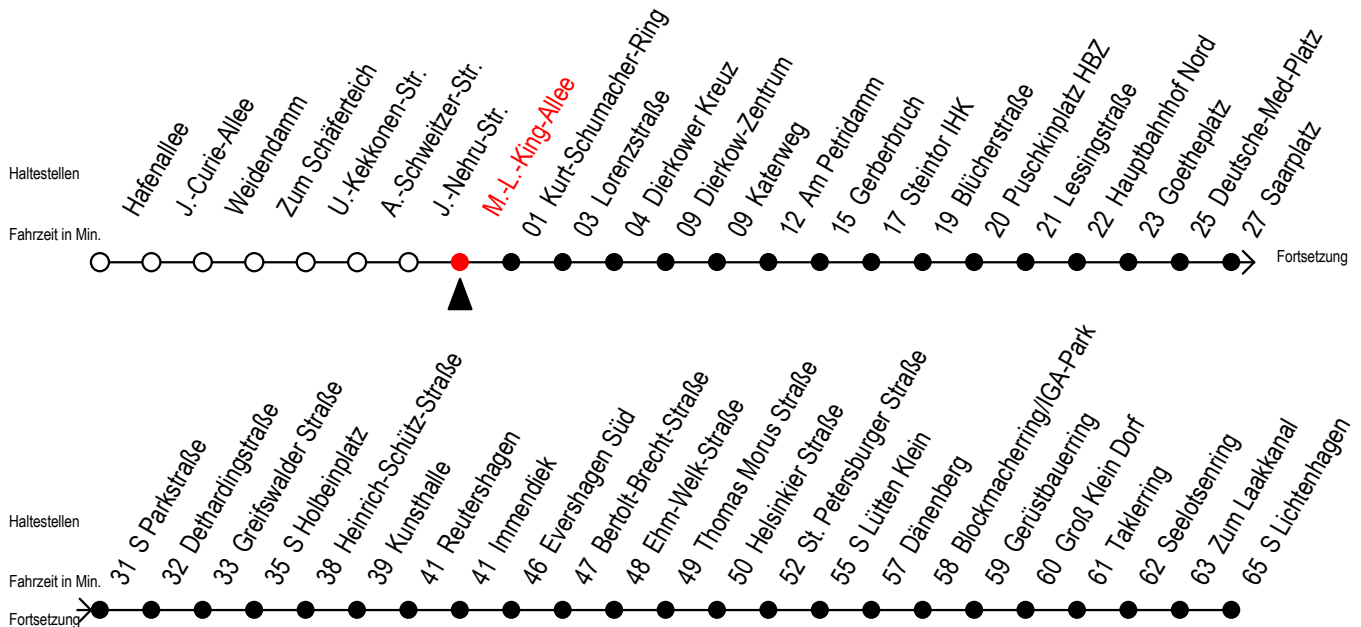

F2 M.-L.-King-Allee

Gültig ab 04.01.2021

Alle Angaben ohne Gewähr

Richtung: Dierkower Kreuz - S Lichtenhagen

Achtung! Geänderte Linienführung zwischen Steintor und Hauptbahnhof Nord

Uhr Montag - Freitag		Uhr Samstag		Uhr Sonntag - Feiertag	
1	02	1	02 32	1	02 32
2	02	2	02 32	2	02 32
3	02	3	02 32	3	02 32
4	02 ^D	4	02 ^U 32 ^U	4	02 ^U 32 ^U
5	--	5	02 ^U 32 ^U	5	02 ^U 32 ^U
6	--	6	02 ^{UB} 32 ^D	6	02 ^U 32 ^U
7	--	7	--	7	02 ^{UH} 32 ^{UH}
8	--	8	--	8	02 ^D

D = fährt bis Dierkower Kreuz
H = fährt bis S Lütten Klein

B = fährt bis Hauptbahnhof Nord
U = zur Weiterfahrt in Richtung S Lichtenhagen bitte am Dierkower Kreuz umsteigen