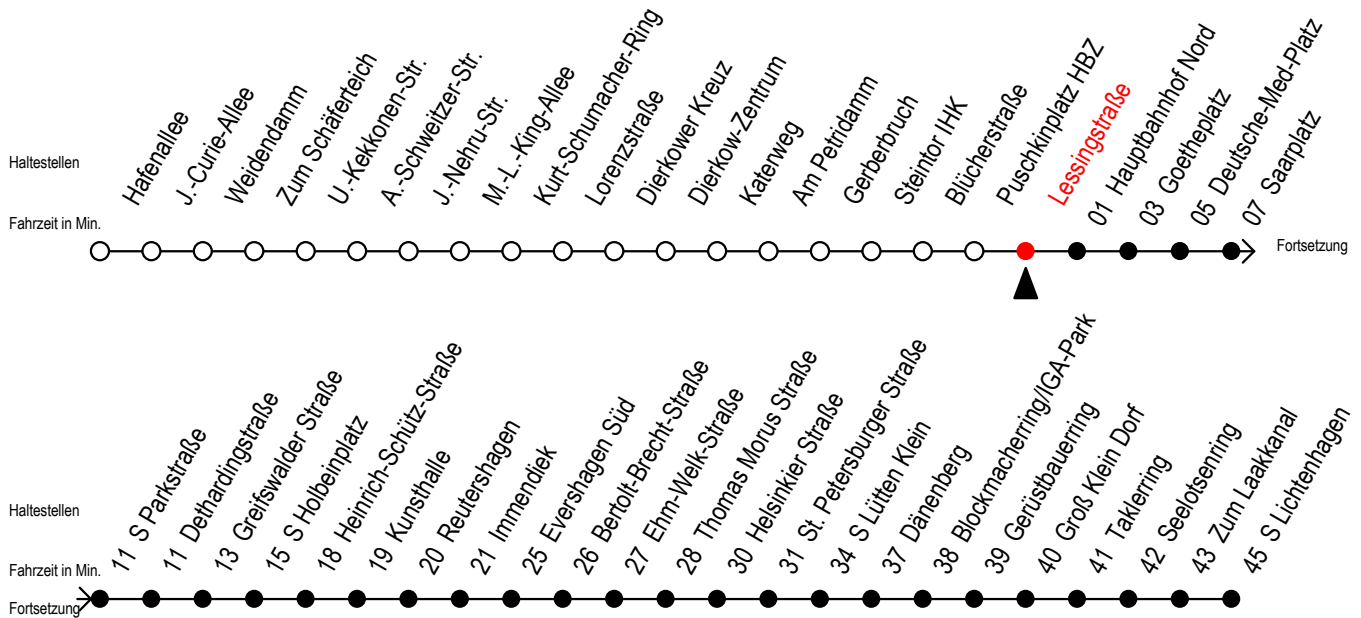

# F2 Lessingstraße

Gültig ab 04.01.2021

Alle Angaben ohne Gewähr

Richtung: S-Lichtenhagen

## Uhr Montag - Freitag

## Uhr Samstag

B = fährt bis Hauptbahnhof Nord

H = fährt bis S Lütten Klein