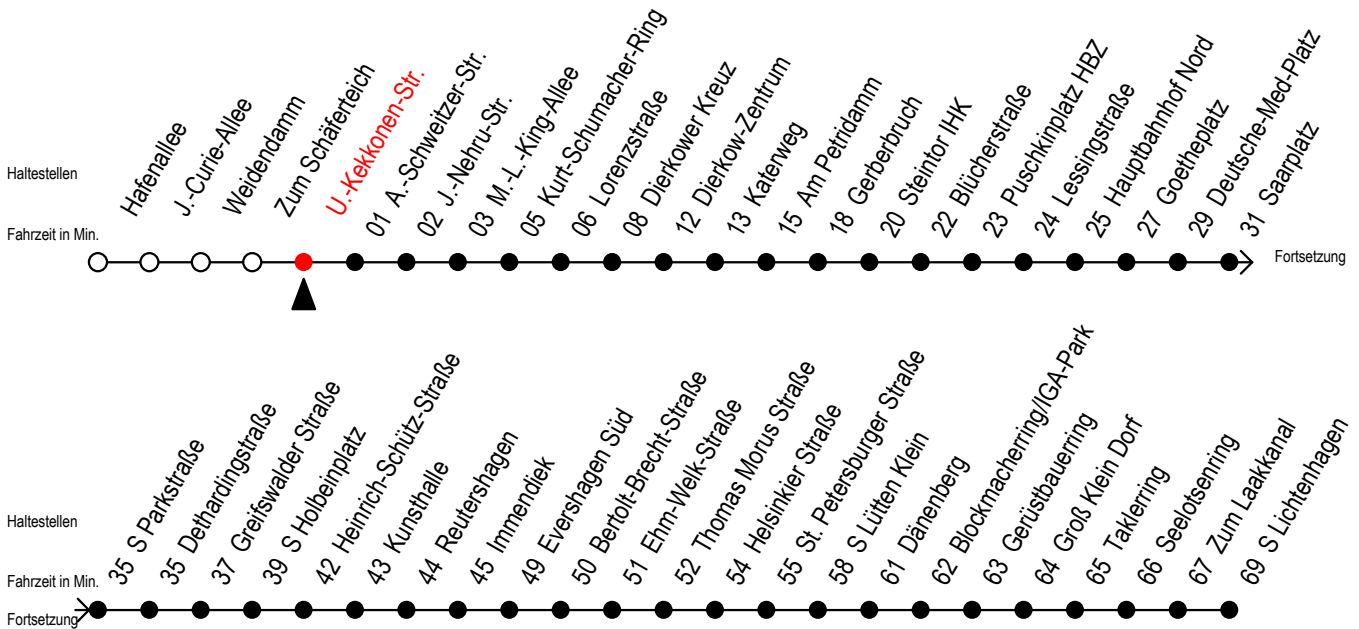

F2 U.-Kekkonen-Str.

Gültig ab 04.01.2021

Alle Angaben ohne Gewähr

Richtung: Dierkower Kreuz - S Lichtenhagen

Achtung! Geänderte Linienführung zwischen Steintor und Hauptbahnhof Nord

Uhr Montag - Freitag

Uhr Samstag

D = fährt bis Dierkower Kreuz

H = fährt bis S Lütten Klein

B = fährt bis Hauptbahnhof Nord

U = zur Weiterfahrt in Richtung S Lichtenhagen bitte am Dierkower Kreuz umsteigen