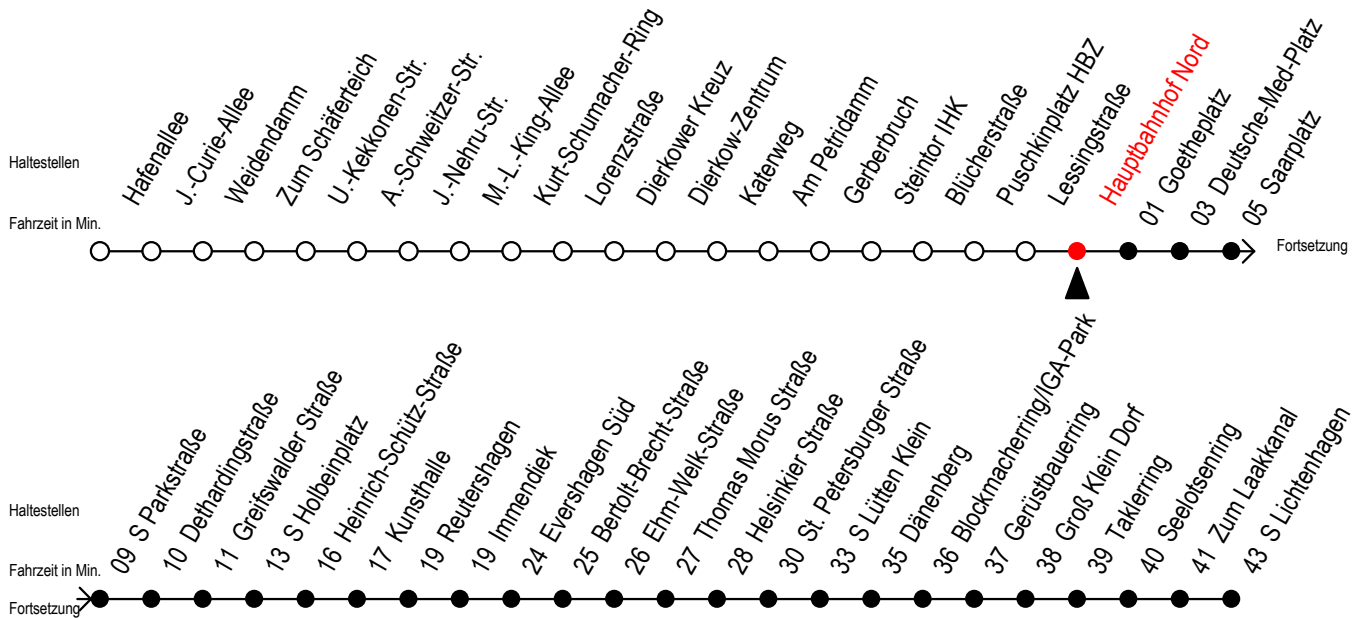

F2 Hauptbahnhof Nord

Gültig ab 04.01.2021

Alle Angaben ohne Gewähr

Richtung: S-Lichtenhagen

Uhr Montag - Freitag

Uhr Samstag

Uhr Sonntag - Feiertag

0	25	0	25	55	0	25	55
1	25	1	25	55	1	25	55
2	25	2	25	55	2	25	55
3	25	3	25	55	3	25	55
4	--	4	25	55	4	25	55
5	--	5	25	55	5	25	55
6	--	6	--		6	25	55
7	--	7	--		7	25 ^H	55 ^H

H = fährt bis S Lütten Klein