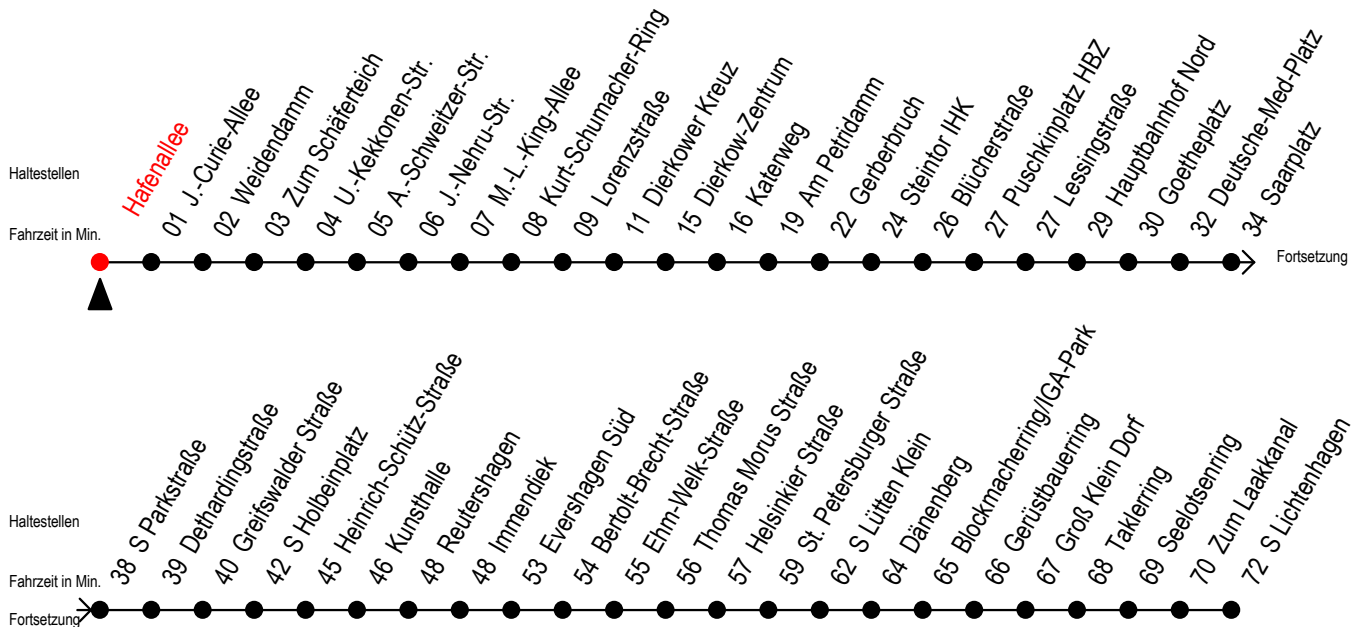

# F2 Hafenallee

Gültig ab 04.01.2021

Alle Angaben ohne Gewähr

Richtung: Dierkower Kreuz - S Lichtenhagen

Achtung! Geänderte Linienführung zwischen Steintor und Hauptbahnhof Nord

Uhr Montag - Freitag		Uhr Samstag		Uhr Sonntag - Feiertag	
0	56	0	56	0	56
1	56	1	26 56	1	26 56
2	56	2	26 56	2	26 56
3	56 <sup>D</sup>	3	26 56 <sup>U</sup>	3	26 56 <sup>U</sup>
4	--	4	26 <sup>U</sup> 56 <sup>U</sup>	4	26 <sup>U</sup> 56 <sup>U</sup>
5	--	5	26 <sup>U</sup> 56 <sup>UB</sup>	5	26 <sup>U</sup> 56 <sup>U</sup>
6	--	6	26 <sup>D</sup>	6	26 <sup>U</sup> 56 <sup>UH</sup>
7	--	7	--	7	26 <sup>UH</sup> 56 <sup>D</sup>

**D** = fährt bis Dierkower Kreuz  
**H** = fährt bis S Lütten Klein

**B** = fährt bis Hauptbahnhof Nord  
**U** = zur Weiterfahrt in Richtung S Lichtenhagen bitte am Dierkower Kreuz umsteigen