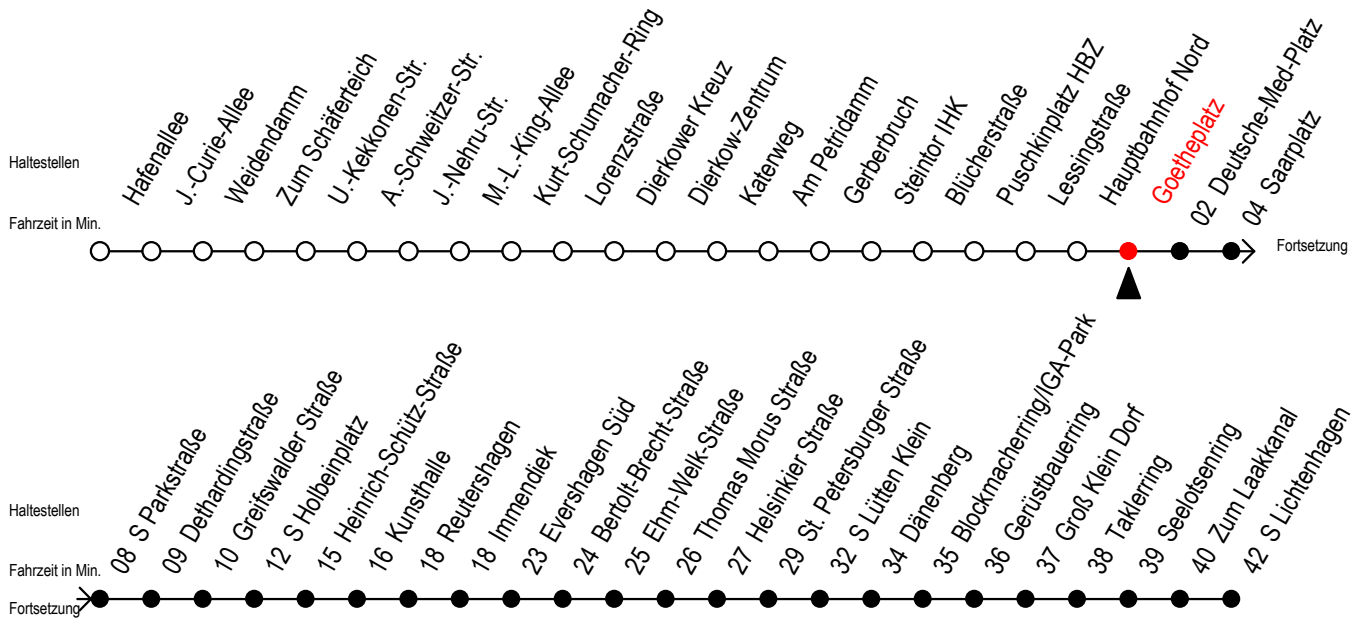

F2 Goetheplatz

Gültig ab 04.01.2021

Alle Angaben ohne Gewähr

Richtung: S-Lichtenhagen

Uhr Montag - Freitag

Uhr Samstag

Uhr Sonntag - Feiertag

0	26	0	26	56	0	26	56
1	26	1	26	56	1	26	56
2	26	2	26	56	2	26	56
3	26	3	26	56	3	26	56
4	--	4	26	56	4	26	56
5	--	5	26	56	5	26	56
6	--	6	--		6	26	56
7	--	7	--		7	26 ^H	56 ^H

H = fährt bis S Lütten Klein