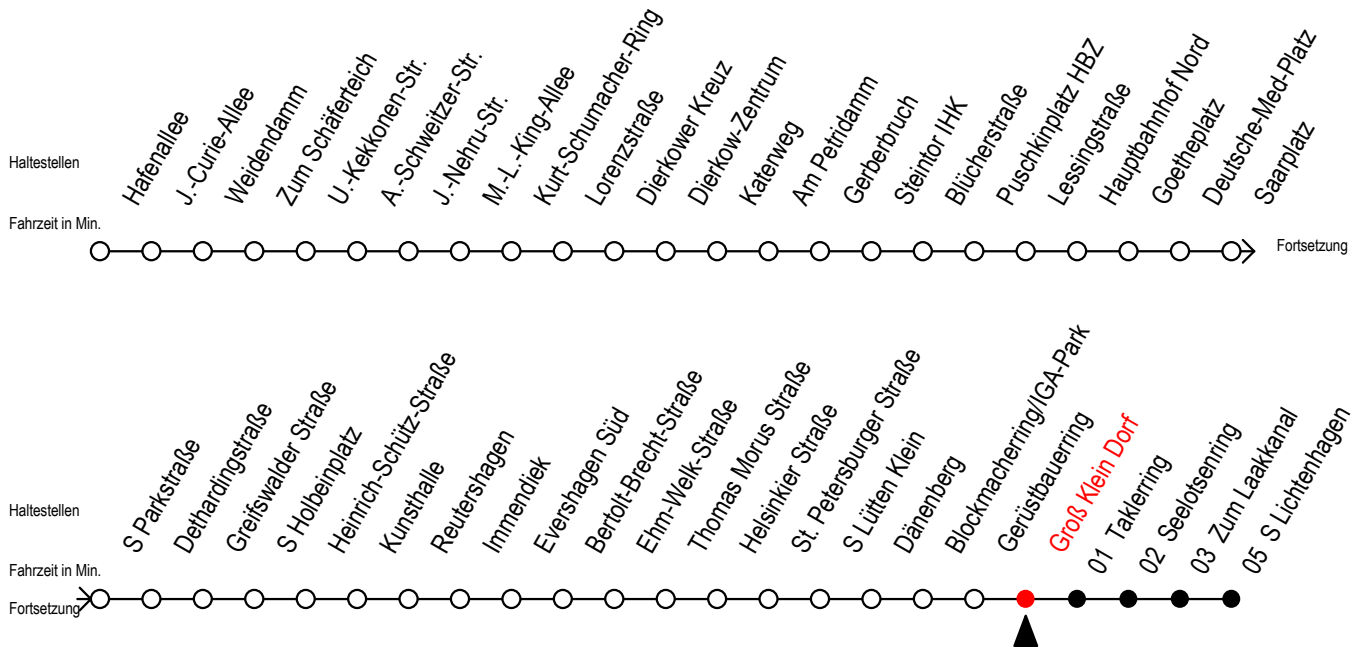

F2 Groß Klein Dorf

Gültig ab 04.01.2021

Alle Angaben ohne Gewähr

Richtung: S-Lichtenhagen

Uhr Montag - Freitag		Uhr Samstag		Uhr Sonntag - Feiertag	
1	03	1	03 33	1	03 33
2	03	2	03 33	2	03 33
3	03	3	03 33	3	03 33
4	03	4	03 33	4	03 33
5	--	5	03 33	5	03 33
6	--	6	03 33	6	03 33
7	--	7	--	7	03 33