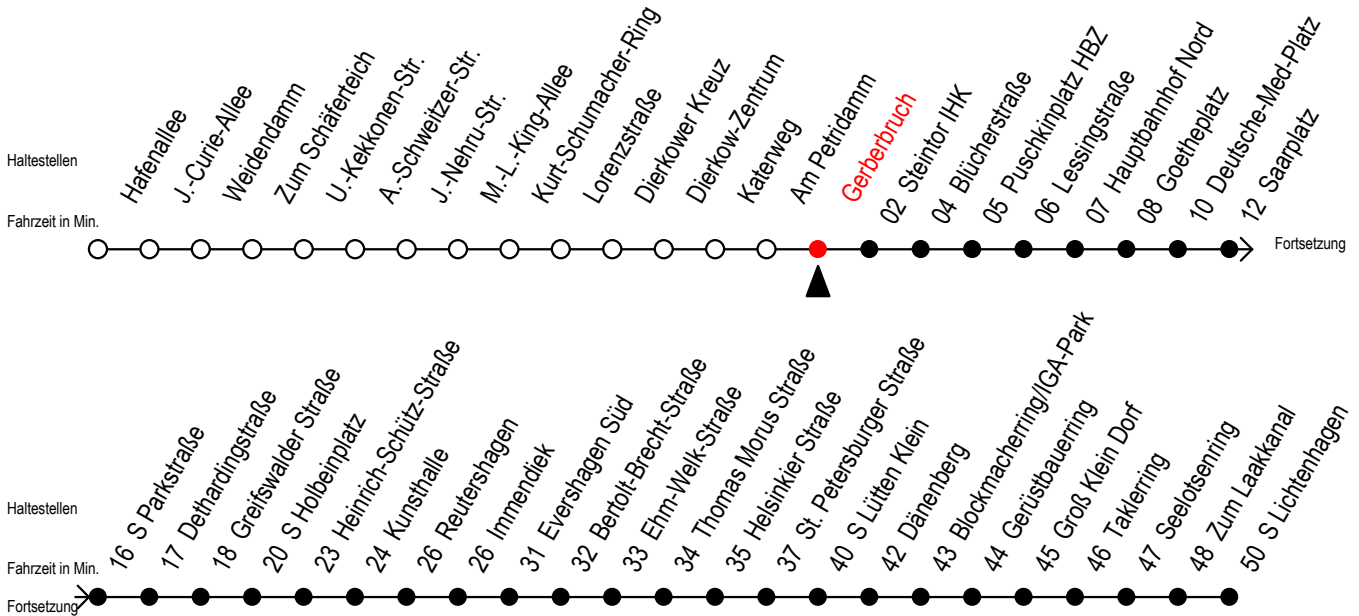

F2 Gerberbruch

Gültig ab 04.01.2021

Alle Angaben ohne Gewähr

Richtung: S-Lichtenhagen

Achtung! Geänderte Linienführung zwischen Steintor und Hauptbahnhof Nord

Uhr Montag - Freitag		Uhr Samstag		Uhr Sonntag - Feiertag	
0	17	0	17 47	0	17 47
1	17	1	17 47	1	17 47
2	17	2	17 47	2	17 47
3	17	3	17 47	3	17 47
4	--	4	17 47	4	17 47
5	--	5	17 47	5	17 47
6	--	6	17 ^B	6	17 47
7	--	7	--	7	17 ^H 47 ^H

B = fährt bis Hauptbahnhof Nord

H = fährt bis S Lütten Klein