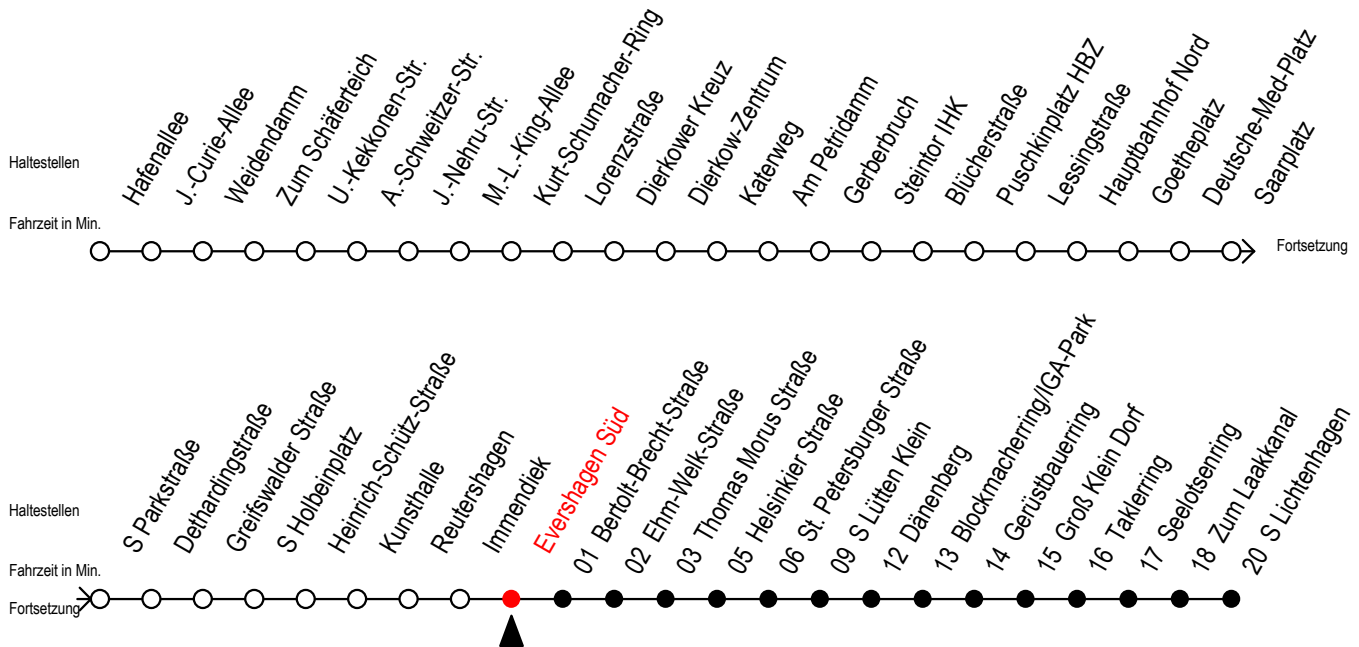

F2 Evershagen Süd

Gültig ab 04.01.2021

Alle Angaben ohne Gewähr

Richtung: S-Lichtenhagen

Uhr Montag - Freitag		Uhr Samstag		Uhr Sonntag - Feiertag	
0	48	0	48	0	48
1	48	1	18 48	1	18 48
2	48	2	18 48	2	18 48
3	48	3	18 48	3	18 48
4	--	4	18 48	4	18 48
5	--	5	18 48	5	18 48
6	--	6	18	6	18 48
7	--	7	--	7	18 48 ^H
8	--	8	--	8	18 ^H

H = fährt bis S Lütten Klein