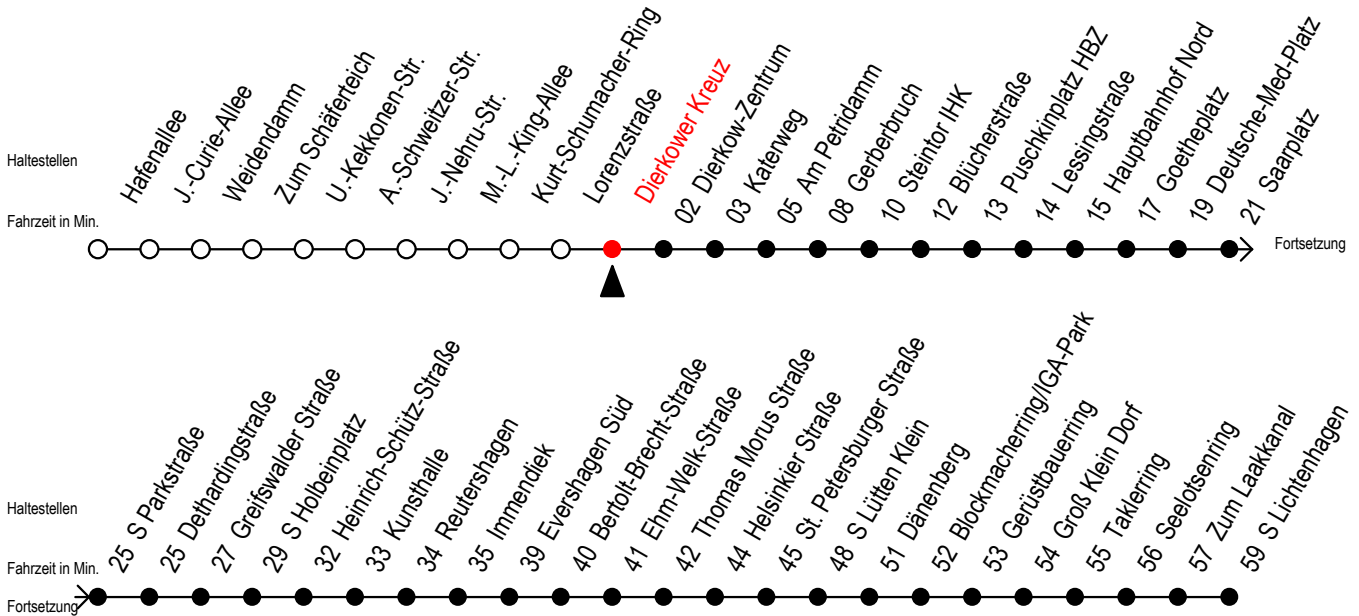

F2 Dierkower Kreuz

Gültig ab 04.01.2021

Alle Angaben ohne Gewähr

Richtung: S-Lichtenhagen

Achtung! Geänderte Linienführung zwischen Steintor und Hauptbahnhof Nord

Uhr Montag - Freitag

Uhr Samstag

Uhr Sonntag - Feiertag

0	09	0	09	39	0	09	39
1	09	1	09	39	1	09	39
2	09	2	09	39	2	09	39
3	09	3	09	39	3	09	39
4	--	4	09	39	4	09	39
5	--	5	09	39	5	09	39
6	--	6	09 ^B		6	09	39
7	--	7	--		7	09 ^H	39 ^H

B = fährt bis Hauptbahnhof Nord

H = fährt bis S Lütten Klein