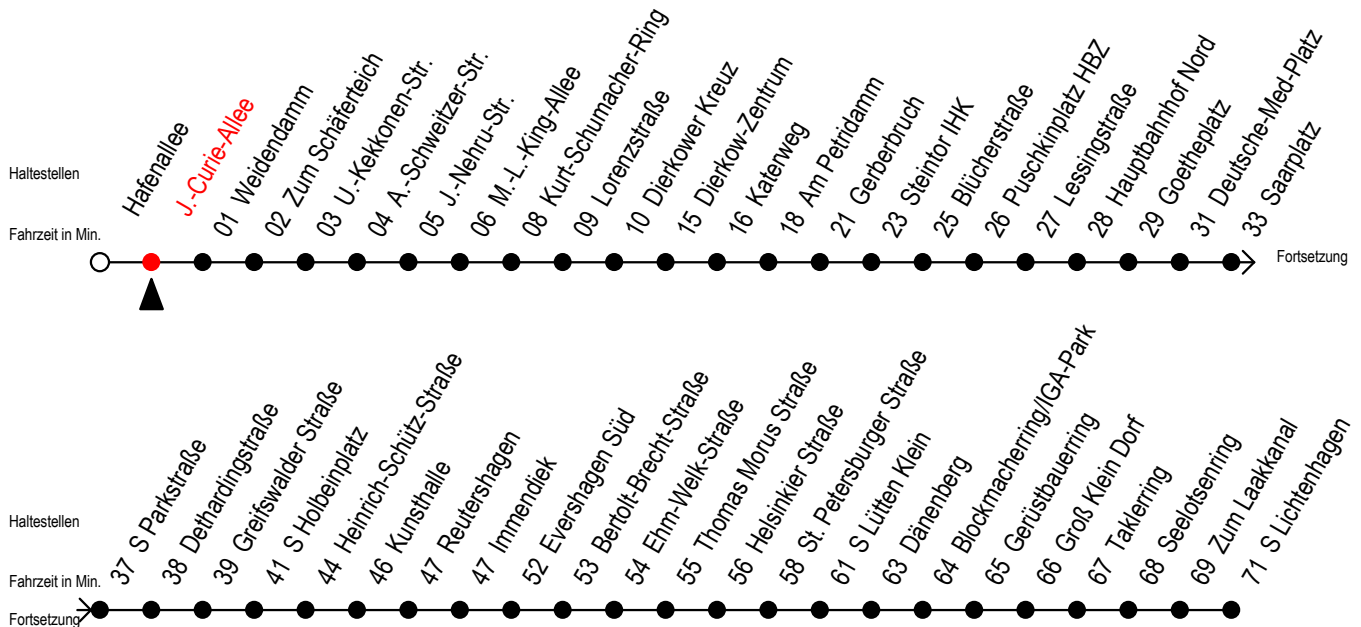

F2 J.-Curie-Allee

Gültig ab 04.01.2021

Alle Angaben ohne Gewähr

Richtung: Dierkower Kreuz - S Lichtenhagen

Achtung! Geänderte Linienführung zwischen Steintor und Hauptbahnhof Nord

Uhr Montag - Freitag

Uhr Samstag

Uhr Sonntag - Feiertag

0	56	0	56	0	56
1	56	1	26 56	1	26 56
2	56	2	26 56	2	26 56
3	56 ^D	3	26 56 ^U	3	26 56 ^U
4	--	4	26 ^U 56 ^U	4	26 ^U 56 ^U
5	--	5	26 ^U 56 ^{UB}	5	26 ^U 56 ^U
6	--	6	26 ^D	6	26 ^U 56 ^{UH}
7	--	7	--	7	26 ^{UH} 56 ^D

D = fährt bis Dierkower Kreuz

H = fährt bis S Lütten Klein

B = fährt bis Hauptbahnhof Nord

U = zur Weiterfahrt in Richtung S Lichtenhagen bitte am Dierkower Kreuz umsteigen