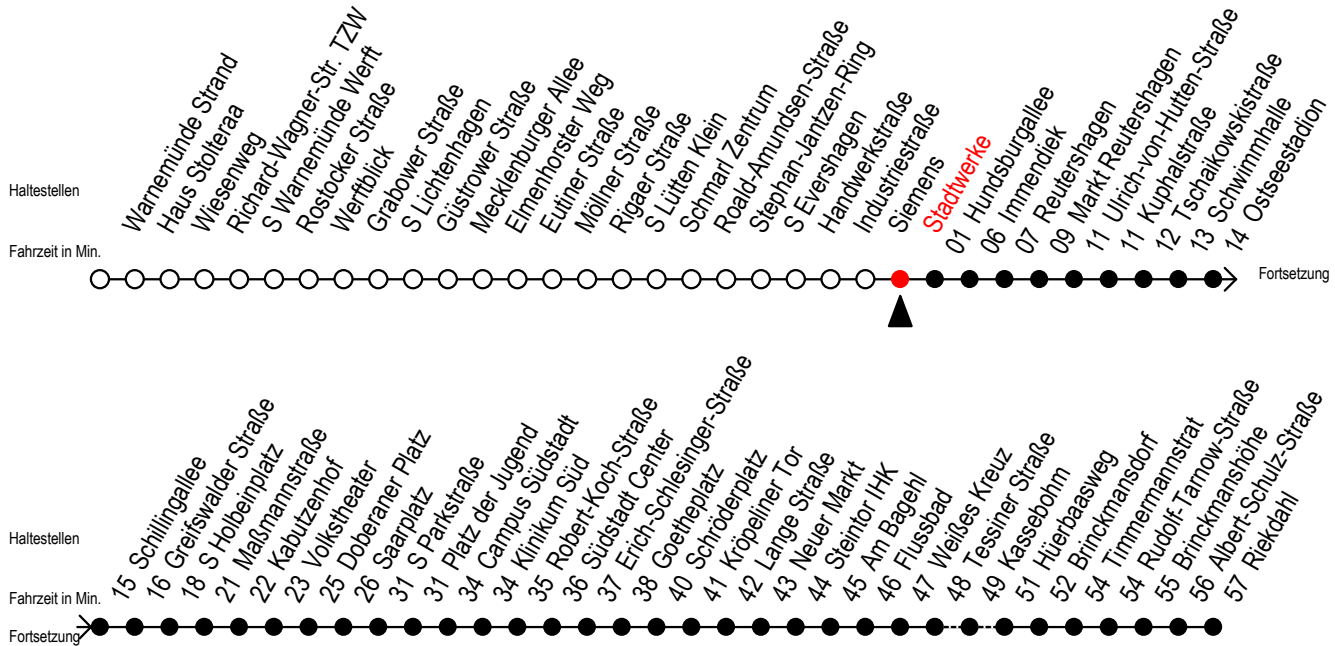

# F1 Stadtwerke

Gültig ab 04.01.2021

Alle Angaben ohne Gewähr

Richtung: Riekdahl

Saarplatz Umstieg in die Linien F1/F2 in alle Richtungen

## Uhr Montag - Freitag

**C** = fährt bis Campus Südstadt - Anschluss zur Linie 6

**A** = Umstieg am Südstadtcenter zum Abruf-Linien-Taxi Ri. Südblick  
Abruf - Linien - Taxi bitte bis spätestens 30 Min. vor der Abfahrt  
unter Tel.Nr. 0381/8021900 bestellen oder beim Fahrpersonal melden

**K** = fährt bis Hauptbahnhof Nord