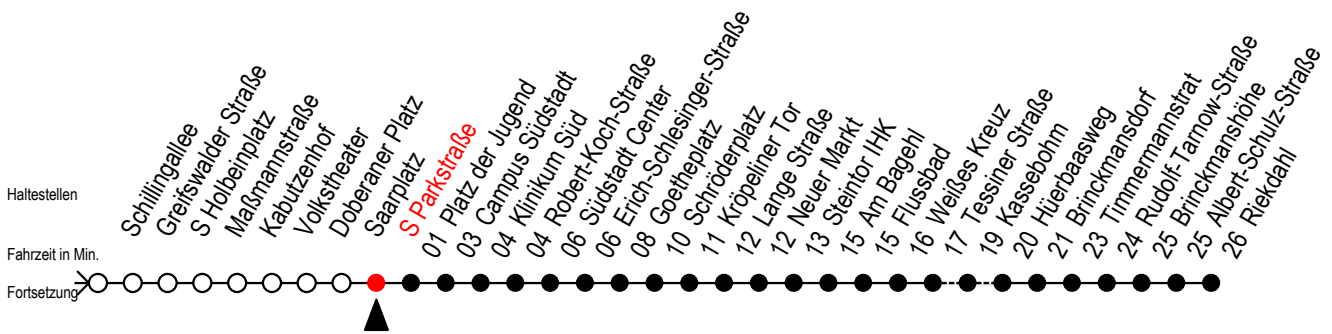

F1 S Parkstraße

Gültig ab 04.01.2021

Alle Angaben ohne Gewähr

Richtung: Riekdahl

Uhr Montag - Freitag

Uhr Samstag

Uhr Sonntag - Feiertag

0	33	0	33	0	33
1	33 ^A	1	33 ^A	1	33 ^A
2	33 ^A	2	33 ^A	2	33 ^A
3	33 ^A	3	33 ^A	3	33 ^A
4	31 ^C	4	33	4	33
5	--	5	03 33	5	03 33
6	--	6	03 ^C	6	03 33
7	--	7	--	7	03 33
8	--	8	--	8	03 ^K

C = fährt bis Campus Südstadt - Anschluss zur Linie 6

A = Umstieg am Südstadtcenter zum Abruf-Linien-Taxi Ri. Südblick
Abruf - Linien - Taxi bitte bis spätestens 30 Min. vor der Abfahrt
unter Tel.Nr. 0381/8021900 bestellen oder beim Fahrpersonal melden

K = fährt bis Hauptbahnhof Nord