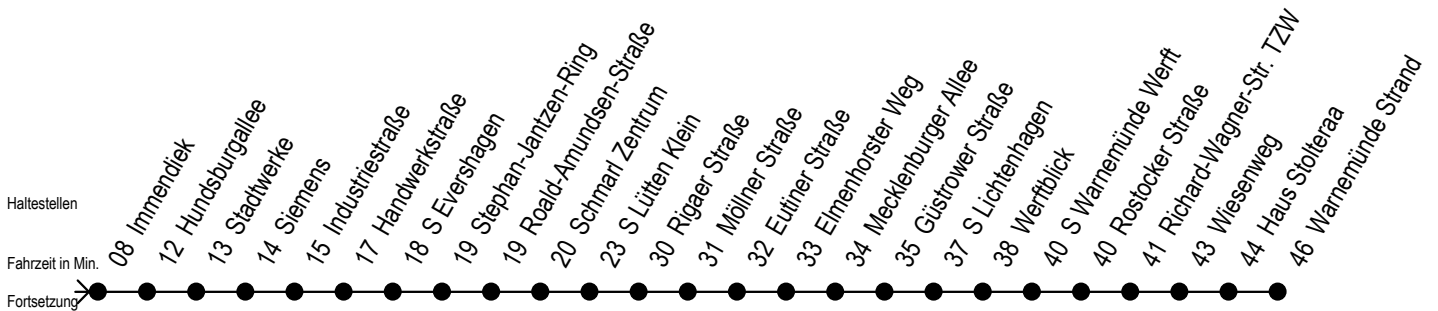

F1 Schillingallee

Gültig ab 04.01.2021

Alle Angaben ohne Gewähr

Richtung: Warnemünde Strand

Uhr Montag - Freitag

Uhr Samstag

Uhr Sonntag - Feiertag

0	41	0	41	0	41
1	41	1	41	1	41
2	41	2	41	2	41
3	41 ^H	3	41 ^M	3	41 ^M
4	--	4	41 ^M	4	41 ^M
5	--	5	11 ^M 41 ^M	5	11 ^M 41 ^M
6	--	6	11 ^H	6	11 ^M 41 ^M
7	--	7	--	7	11 ^M 41 ^M
8	--	8	--	8	11 ^M

M = fährt ab Hast. Mecklenburger Allee weiter als Linie 36

H = fährt bis S Lütten Klein