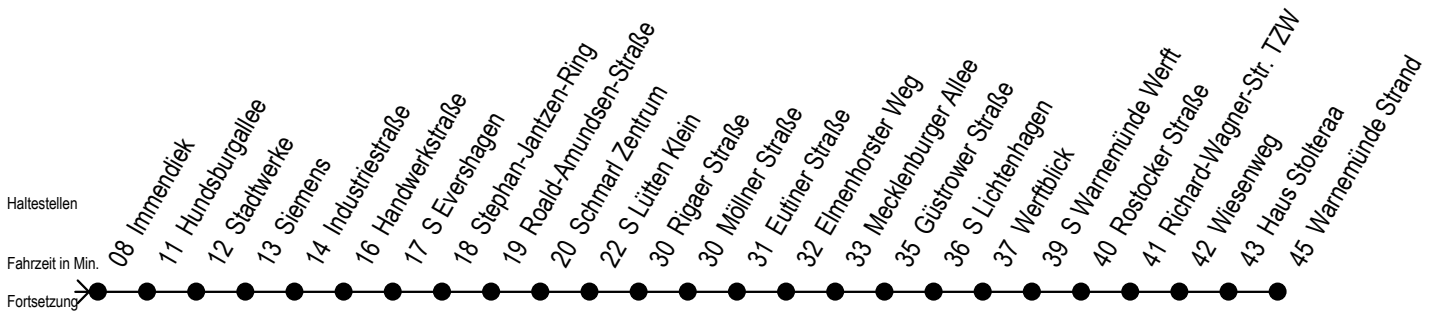

F1 Ostseestadion

Gültig ab 04.01.2021

Alle Angaben ohne Gewähr

Richtung: Warnemünde Strand

Uhr Montag - Freitag		Uhr Samstag		Uhr Sonntag - Feiertag	
0	42	0	42	0	42
1	42	1	42	1	42
2	42	2	42	2	42
3	42 ^H	3	42 ^M	3	42 ^M
4	--	4	42 ^M	4	42 ^M
5	--	5	12 ^M 42 ^M	5	12 ^M 42 ^M
6	--	6	12 ^H	6	12 ^M 42 ^M
7	--	7	--	7	12 ^M 42 ^M
8	--	8	--	8	12 ^M

M = fährt ab Hast. Mecklenburger Allee weiter als Linie 36 H = fährt bis S Lütten Klein