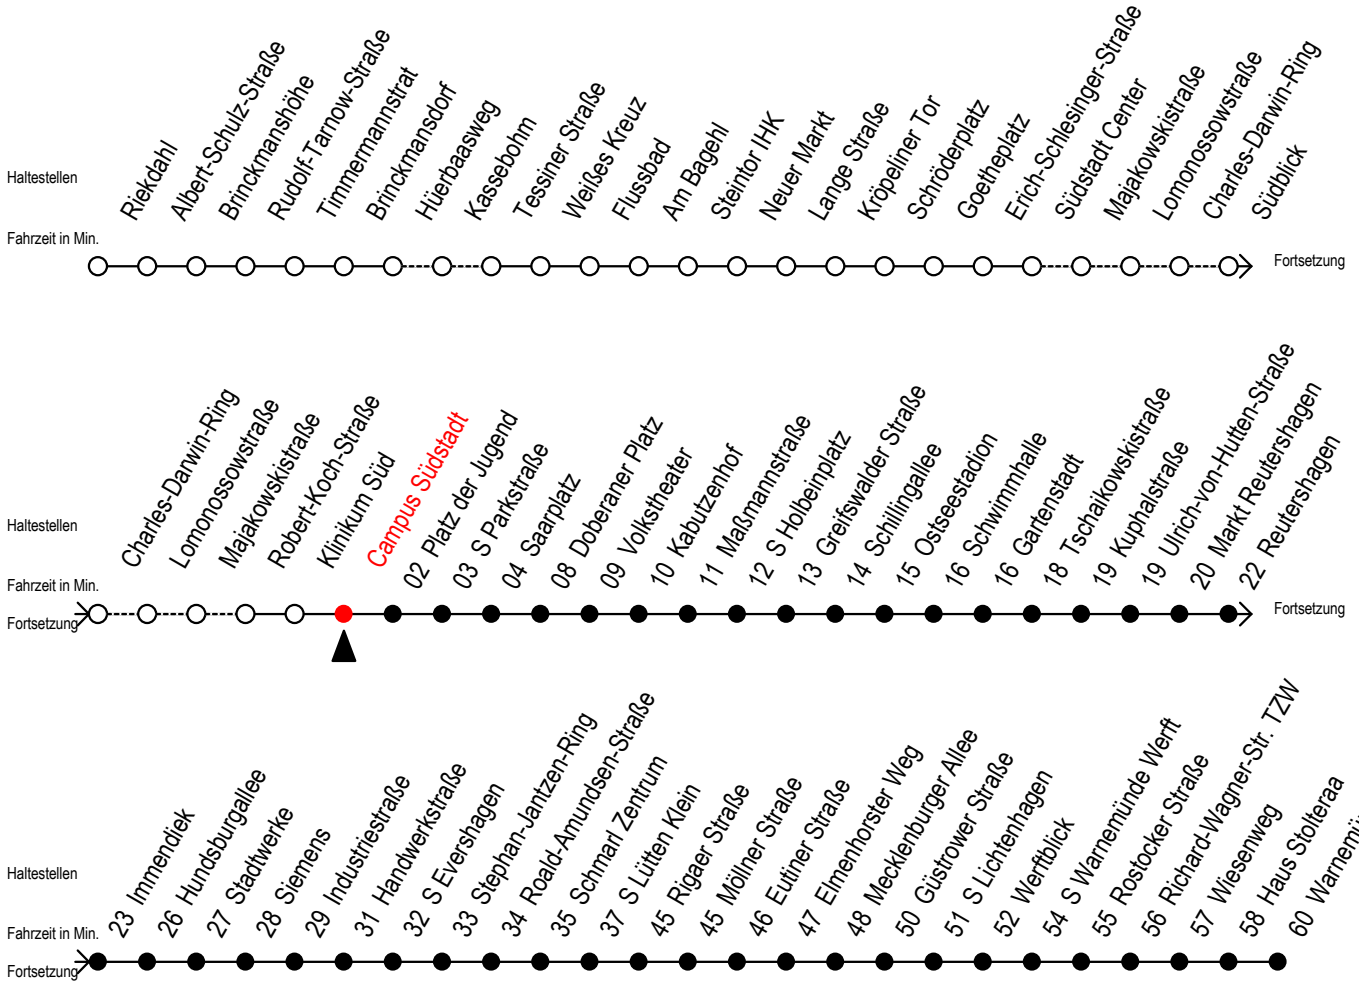

F1 Campus Südstadt

Gültig ab 04.01.2021

Alle Angaben ohne Gewähr

Richtung: Warnemünde Strand

Saarplatz Umstieg in die Linien F1/F2 in alle Richtungen

Uhr Montag - Freitag

Uhr Samstag

Uhr Sonntag - Feiertag

0	25	0	25	0	25
1	25	1	25	1	25
2	25	2	25	2	25
3	25 ^H	3	25 ^M	3	25 ^M
4	--	4	25 ^M 55 ^M	4	25 ^M 55 ^M
5	--	5	25 ^M 55 ^H	5	25 ^M 55 ^M
6	--	6	--	6	25 ^M 55 ^M
7	--	7	--	7	25 ^M 55 ^M

M = fährt ab Hast. Mecklenburger Allee weiter als Linie 36

H = fährt bis S Lütten Klein