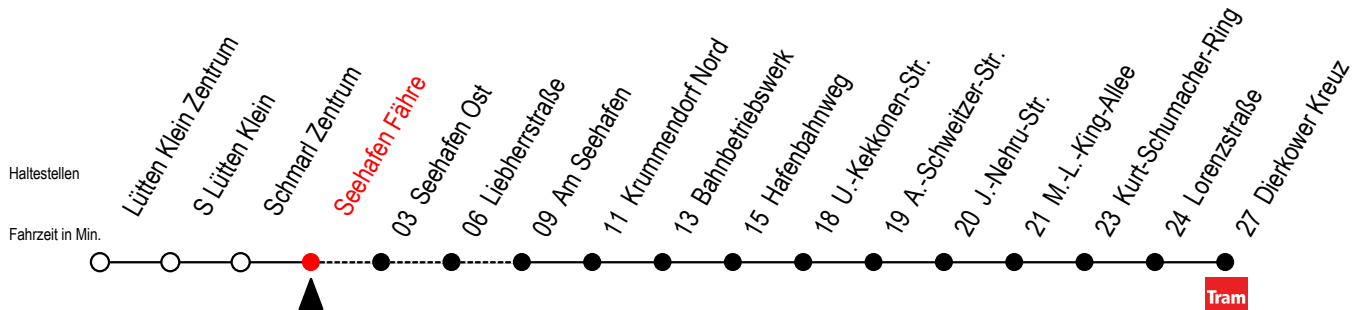

49 Seehafen Fähre

Gültig ab 04.01.2021

Alle Angaben ohne Gewähr

Richtung: Seehafen Fähre - Dierkower Kreuz

Uhr Montag - Freitag

Uhr Samstag

Uhr Sonntag - Feiertag

4	15 ^L	4	--	4	--
5	41	5	53 ^T	5	53 ^T
6	31	6	48	6	--
7	31	7	47	7	47
8	31	8	47	8	47
9	31	9	47	9	47
10	31	10	47	10	47
11	31	11	47	11	47
12	31	12	47	12	47
13	31	13	47	13	47
14	31	14	47	14	47
15	31	15	47	15	47
16	31	16	47	16	47
17	31	17	47	17	47
18	31	18	47	18	47
19	31	19	47	19	47
20	--	20	30 ^T	20	46 ^L
21	00 ^T 17 ^L	21	30 ^T	21	30 ^T
22	00 ^T 17 ^L	22	30 ^T	22	30 ^T
23	30 ^T	23	30 ^T	23	30 ^T

L = fährt über Liebherrstraße

Abruf-Linien-Taxi bitte bis spätestens 30 Min. vor der Abfahrt unter RSAG Tel.0381/8021900 bestellen!

T = fährt als Abruf-Linien-Taxi

Haltestelle Dierkower Kreuz: Anschluss zu den Straßenbahnlinien in Richtung **Rostock Innenstadt**. Stop *Dierkower Kreuz*: **Connection to the tram lines towards the Rostock city centre.**