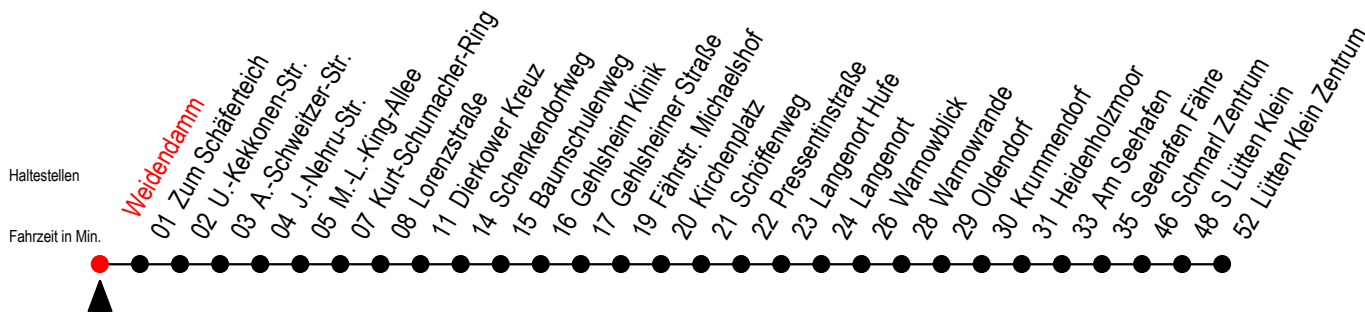

# 45 Weidendamm

Gültig ab 04.01.2021

Alle Angaben ohne Gewähr

Richtung: Dierkower Kreuz - Warnowblick - Seehafen Fähre - Lütten Klein Zentrum

W = fährt bis Warnowblick  
H = fährt bis S Lütten Klein

F = fährt bis Seehafen Fähre  
S = fährt an Schultagen\*

\* = Ferienzeiten siehe Infoblatt