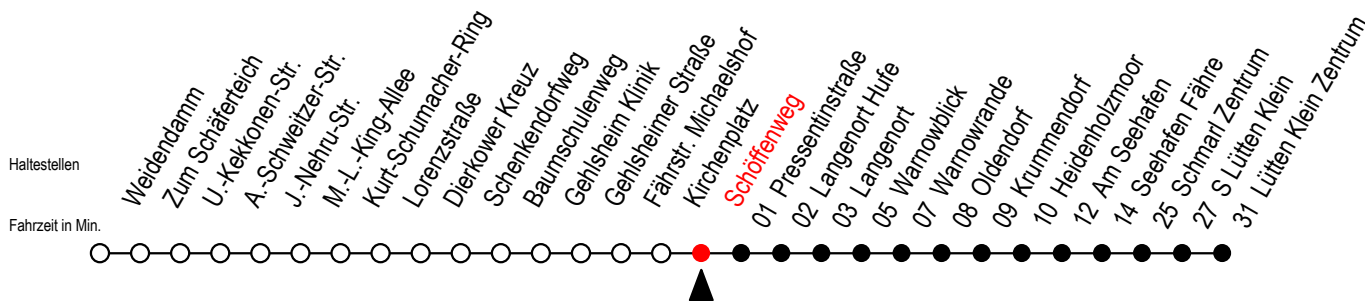

45 Schöffenweg

Gültig ab 04.01.2021

Alle Angaben ohne Gewähr

Richtung: Warnowblick - Seehafen Fähre - Lütten Klein Zentrum

Uhr Montag - Freitag		Uhr Samstag		Uhr Sonntag - Feiertag	
4	26 ^W 57	4	01 ^W 31 ^W	4	01 ^W 31 ^W
5	26 ^W 45	5	01 ^W 31 ^W 46 ^{WT}	5	01 ^W 31 ^W 46 ^{WT}
6	05 ^F 26 ^W 45 55 ^{WS*}	6	01 ^W 31 ^F 56 ^W	6	01 ^W 31 ^W
7	05 ^F 15 ^{WS*} 25 ^W 45	7	26 ^F 56 ^W	7	01 ^W 31 ^W
8	05 ^W 25 ^W 45 ^H	8	26 ^F 56 ^W	8	01 ^W 26 ^F 56 ^W
9	05 ^W 25 ^W 45 ^H	9	26 ^F 56 ^W	9	26 ^F 56 ^W
10	05 ^W 25 ^W 45 ^H	10	27 ^F 57 ^W	10	27 ^F 57 ^W
11	05 ^W 25 ^W 45 ^H	11	27 ^F 57 ^W	11	27 ^F 57 ^W
12	05 ^W 25 ^W 45	12	27 ^F 57 ^W	12	27 ^F 57 ^W
13	05 ^W 25 ^W 45	13	27 ^F 57 ^W	13	27 ^F 57 ^W
14	05 ^F 25 ^W 45	14	27 ^F 57 ^W	14	27 ^F 57 ^W
15	05 ^F 25 ^W 45	15	27 ^F 57 ^W	15	27 ^F 57 ^W
16	05 ^F 25 ^W 45	16	27 ^F 57 ^W	16	27 ^F 57 ^W
17	05 ^W 25 ^W 45	17	27 ^F 57 ^W	17	27 ^F 57 ^W
18	05 ^W 25 ^W 45	18	27 ^F 57 ^W	18	27 ^F 57 ^W
19	05 ^W 27 ^W 57	19	27 ^F 57 ^W	19	27 ^F 57 ^W
20	26 ^W 56 ^W	20	27 ^W 56 ^W	20	27 ^W 56 ^W
21	26 ^W 56 ^W	21	26 ^W 56 ^W	21	26 ^W 56 ^W
22	26 ^W 56 ^W	22	26 ^W 56 ^W	22	26 ^W 56 ^W
23	26 ^W 56 ^W	23	26 ^W 56 ^W	23	26 ^W 56 ^W

W = fährt bis Warnowblick
H = fährt bis S Lütten Klein

F = fährt bis Seehafen Fähre
S = fährt an Schultagen*

* = Ferienzeiten siehe Infoblatt

T = fährt als Abruf - Linien - Taxi (ALT)
ALT bitte bis 30 Min. vor der Abfahrt
unter 0381/8021900 bestellen