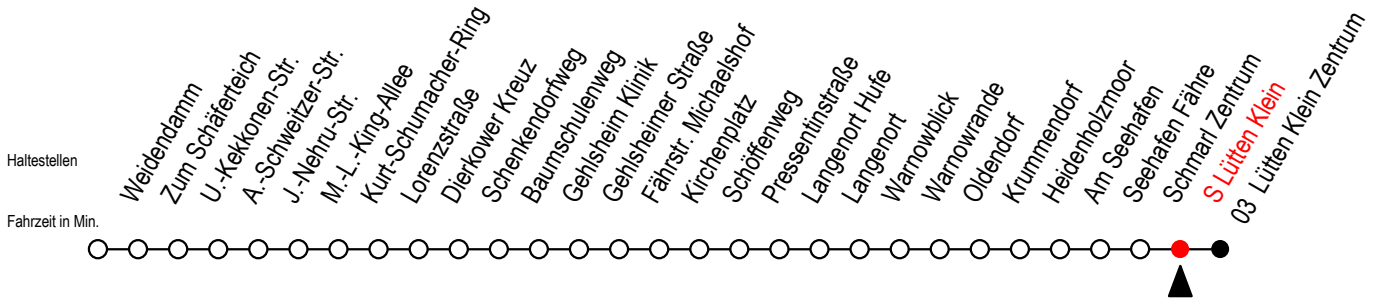

45 s Lütten Klein

Gültig ab 04.01.2021

Alle Angaben ohne Gewähr

Richtung: Lütten Klein Zentrum

Uhr Montag - Freitag

5	28
6	13
7	14
8	14
13	14
14	14
15	14
16	14
17	14
18	14
19	14
20	25