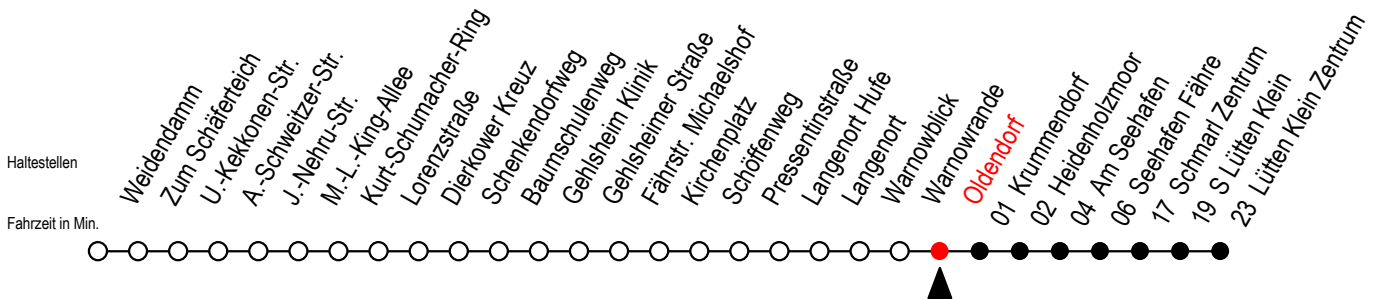

# 45 Oldendorf

Gültig ab 04.01.2021

Alle Angaben ohne Gewähr

**Richtung: Seehafen Fähre - Lütten Klein Zentrum**

## Uhr Montag - Freitag

F = fährt bis Seehafen Fähre

H = fährt bis S Lütten Klein