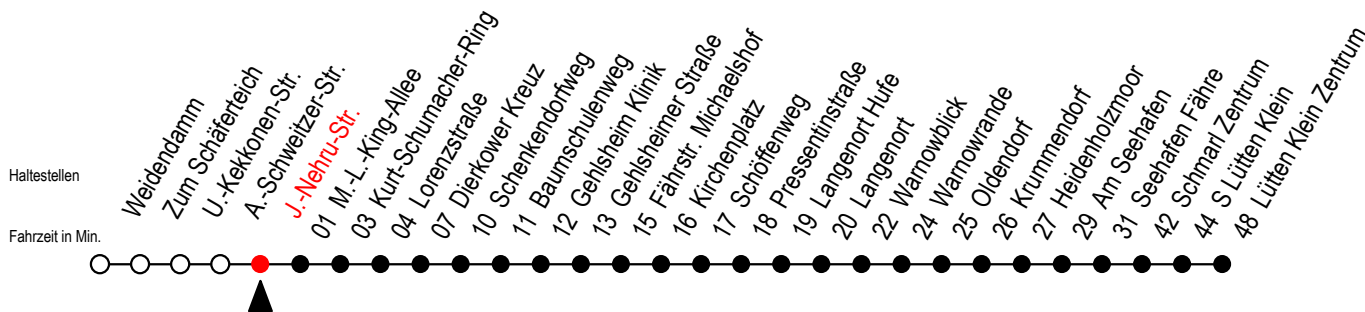

# 45 J.-Nehru-Str.

Gültig ab 04.01.2021

Alle Angaben ohne Gewähr

Richtung: Dierkower Kreuz - Warnowblick - Seehafen Fähre - Lütten Klein Zentrum

W = fährt bis Warnowblick  
H = fährt bis S Lütten Klein

F = fährt bis Seehafen Fähre  
S = fährt an Schultagen\*  
\* = Ferienzeiten siehe Infoblatt