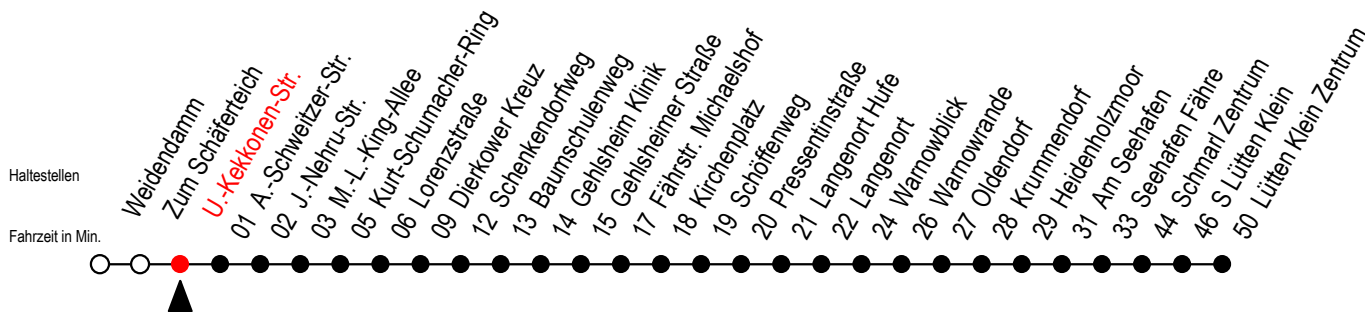

45 U.-Kekkonen-Str.

Gültig ab 04.01.2021

Alle Angaben ohne Gewähr

Richtung: Dierkower Kreuz - Warnowblick - Seehafen Fähre - Lütten Klein Zentrum

Uhr Montag - Freitag

Uhr Samstag

Uhr Sonntag - Feiertag

4	03 ^W	4	--	4	--
5	03 ^W 25 45 ^F	5	--	5	--
6	05 ^W 25 35 ^{WS*} 45 ^F	6	--	6	--
7	05 ^W 25 45 ^W	7	03 ^F 33 ^W	7	--
8	05 ^W 25 ^H 45 ^W	8	03 ^F 33 ^W	8	03 ^F 33 ^W
9	05 ^W 25 ^H 45 ^W	9	03 ^F 33 ^W	9	03 ^F 33 ^W
10	05 ^W 25 ^H 45 ^W	10	02 ^F 32 ^W	10	02 ^F 32 ^W
11	05 ^W 25 ^H 45 ^W	11	02 ^F 32 ^W	11	02 ^F 32 ^W
12	05 ^W 25 45 ^W	12	02 ^F 32 ^W	12	02 ^F 32 ^W
13	05 ^W 25 45 ^F	13	02 ^F 32 ^W	13	02 ^F 32 ^W
14	05 ^W 25 45 ^F	14	02 ^F 32 ^W	14	02 ^F 32 ^W
15	05 ^W 25 45 ^F	15	02 ^F 32 ^W	15	02 ^F 32 ^W
16	05 ^W 25 45 ^W	16	02 ^F 32 ^W	16	02 ^F 32 ^W
17	05 ^W 25 45 ^W	17	02 ^F 32 ^W	17	02 ^F 32 ^W
18	05 ^W 25 45 ^W	18	02 ^F 32 ^W	18	02 ^F 32 ^W
19	02 ^W 32	19	02 ^F 32 ^W	19	02 ^F 32 ^W
20	03 ^W 33 ^W	20	02 ^W 33 ^W	20	02 ^W 33 ^W
21	03 ^W 33 ^W	21	03 ^W 33 ^W	21	03 ^W 33 ^W
22	03 ^W 33 ^W	22	03 ^W 33 ^W	22	03 ^W 33 ^W
23	03 ^W 33 ^W	23	03 ^W 33 ^W	23	03 ^W 33 ^W

W = fährt bis Warnowblick
H = fährt bis S Lütten Klein

F = fährt bis Seehafen Fähre
S = fährt an Schultagen*

* = Ferienzeiten siehe Infoblatt