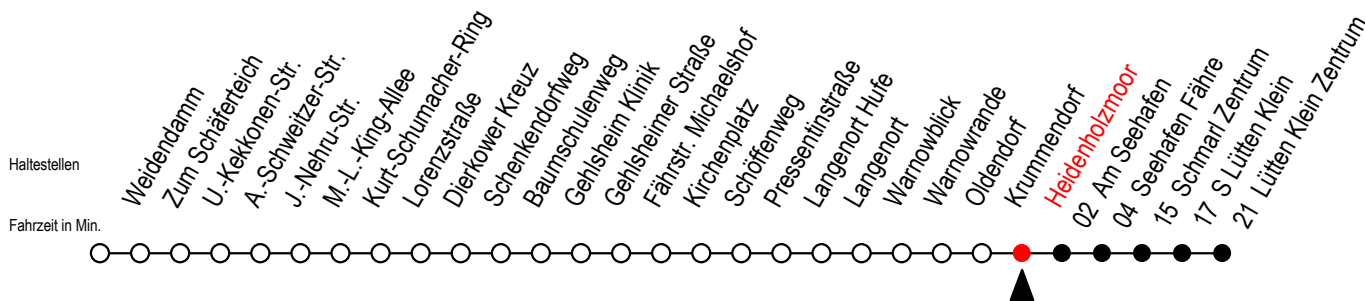

45 Heidenholzmoor

Gültig ab 04.01.2021

Alle Angaben ohne Gewähr

Richtung: Seehafen Fähre - Lütten Klein Zentrum

Uhr Montag - Freitag

Uhr Samstag

Uhr Sonntag - Feiertag

5	07 55	5	--	5	--
6	15 ^F 55	6	40 ^F	6	--
7	15 ^F 55	7	35 ^F	7	--
8	55 ^H	8	35 ^F	8	35 ^F
9	55 ^H	9	35 ^F	9	35 ^F
10	55 ^H	10	37 ^F	10	37 ^F
11	55 ^H	11	37 ^F	11	37 ^F
12	55	12	37 ^F	12	37 ^F
13	55	13	37 ^F	13	37 ^F
14	15 ^F 55	14	37 ^F	14	37 ^F
15	15 ^F 55	15	37 ^F	15	37 ^F
16	15 ^F 55	16	37 ^F	16	37 ^F
17	55	17	37 ^F	17	37 ^F
18	55	18	37 ^F	18	37 ^F
19	--	19	37 ^F	19	37 ^F
20	07	20	--	20	--

F = fährt bis Seehafen Fähre

H = fährt bis S Lütten Klein