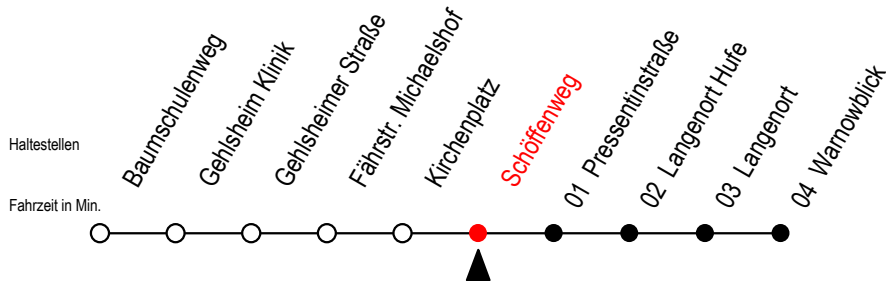

# BUS 45A Schöffenweg

Gültig ab 04.01.2021

Alle Angaben ohne Gewähr

Richtung: Warnowblick

Fährt als Abruf - Linien - Taxi

## Uhr Montag - Freitag

## Uhr Samstag - Sonntag - Feiertag

0	59
1	59
2	59

0	59
1	59
2	59

Abruf - Linien - Taxi bitte bis spätestens 30. Min. vor der Abfahrt unter RSAG Service Telefon Nr. 0381/8021900 bestellen