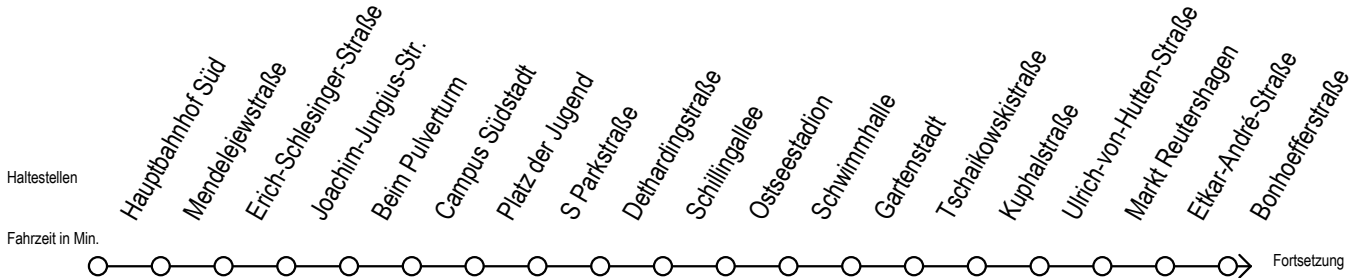

39 Osloer Straße

Gültig ab 04.01.2021

Alle Angaben ohne Gewähr

Richtung: Sassnitzer Straße

Uhr Montag - Freitag

5	37
6	07 37
7	07 37
8	07 37
9	07 37
10	07 37
11	07 37
12	07 37
13	07 37
14	07 37
15	07 37
16	07 37
17	07 37
18	07 37
19	07 37
20	07 37