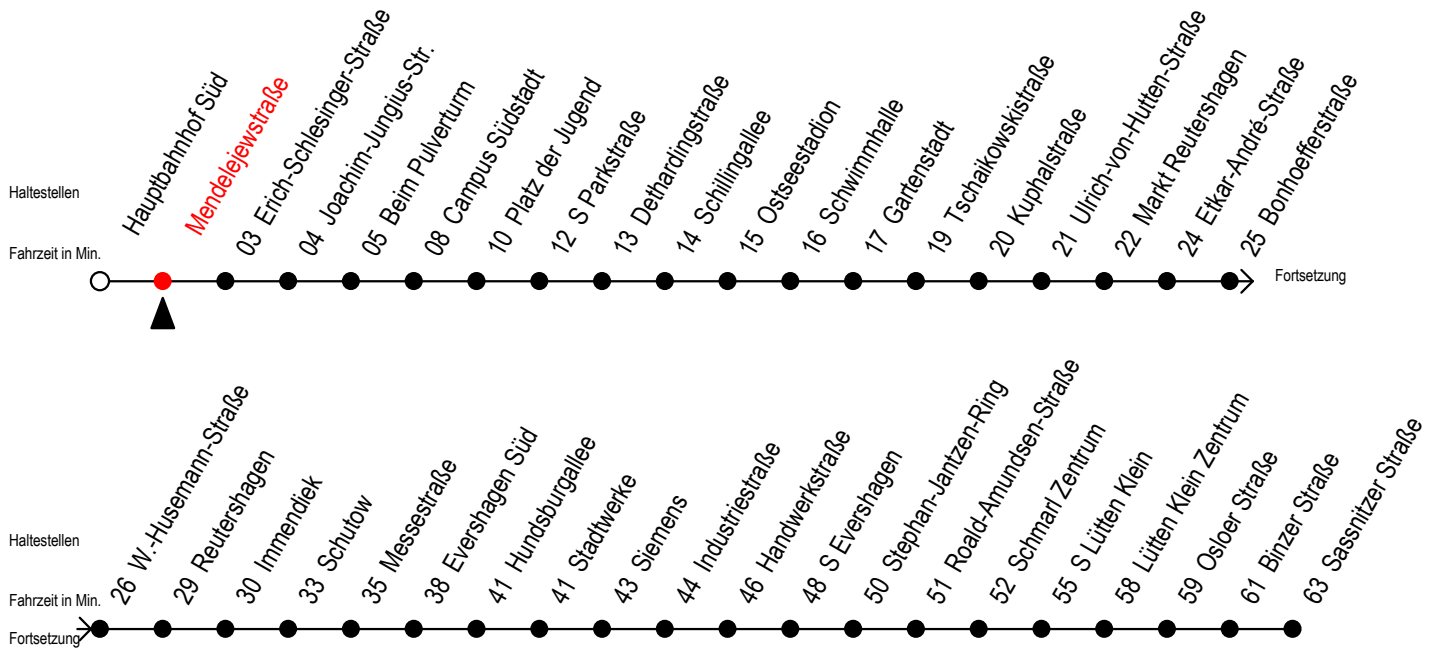

39 Mendelejewstraße

Gültig ab 04.01.2021

Alle Angaben ohne Gewähr

Richtung: Sassnitzer Straße über Markt Reutershagen

Uhr Montag - Freitag

5	35
6	05 35
7	05 35
8	05 35
9	05 35
10	05 35
11	05 35
12	05 35
13	05 35
14	05 35
15	05 35
16	05 35
17	05 35
18	05 35